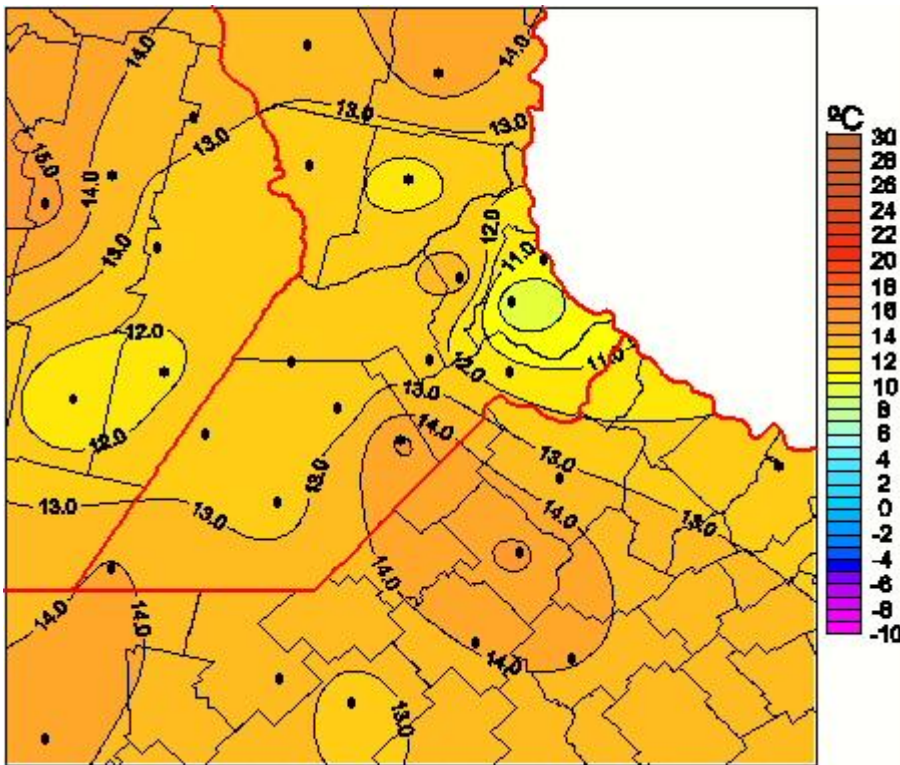

Temperaturas Mínimas

Mapa de temperaturas mínimas de las las últimas 24 horas.
(Desde las 8:00AM hasta las 8:00AM). Se actualiza a las 10:00hs.