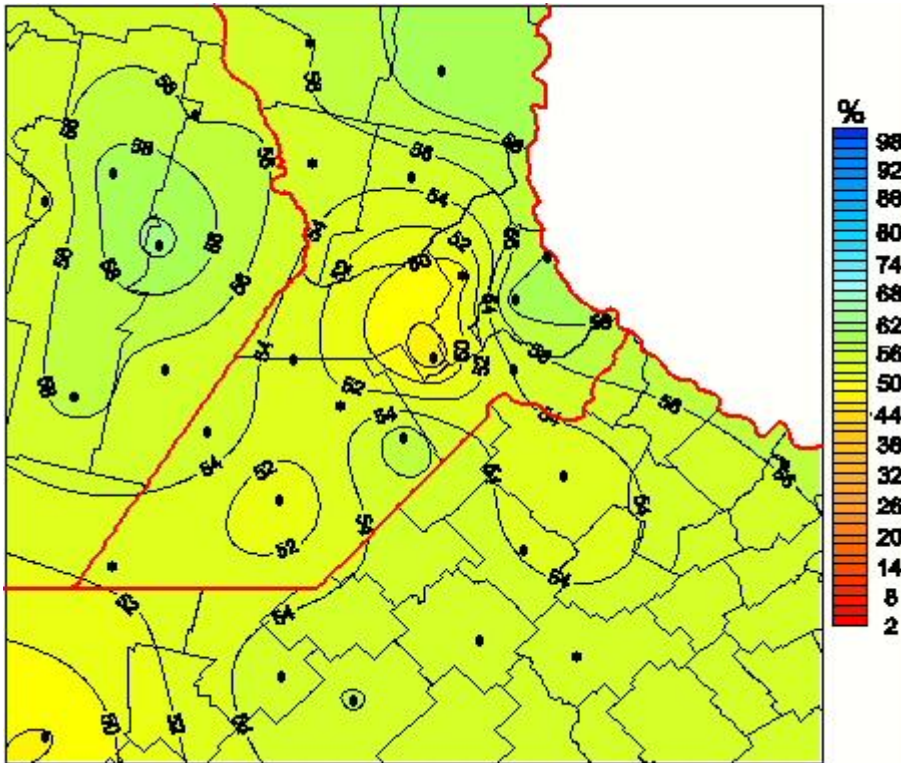

Humedad Relativa

Mapa de humedad relativa de las las últimas 24 horas.
(Desde las 8:00AM hasta las 8:00AM). Se actualiza a las 10:00hs.