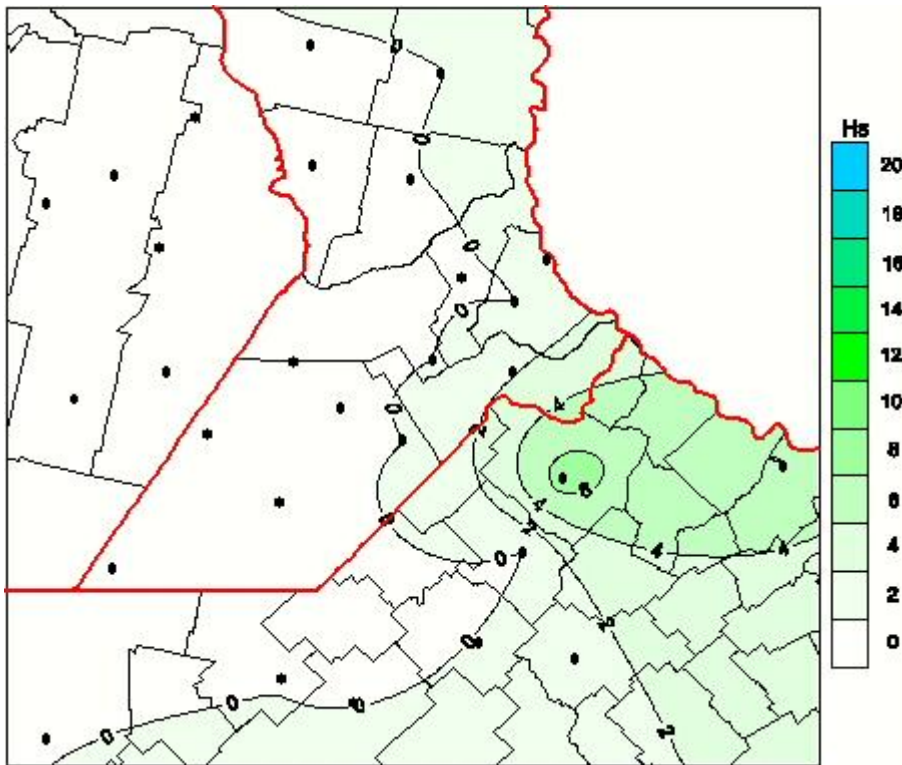

Humedad de Hoja

Mapa de humedad de hoja de las las últimas 24 horas.
(Desde las 8:00AM hasta las 8:00AM). Se actualiza a las 10:00hs.

BOLSA
DE COMERCIO
DE ROSARIO

 www.facebook.com/BCROficial

 twitter.com/bcrgrensa