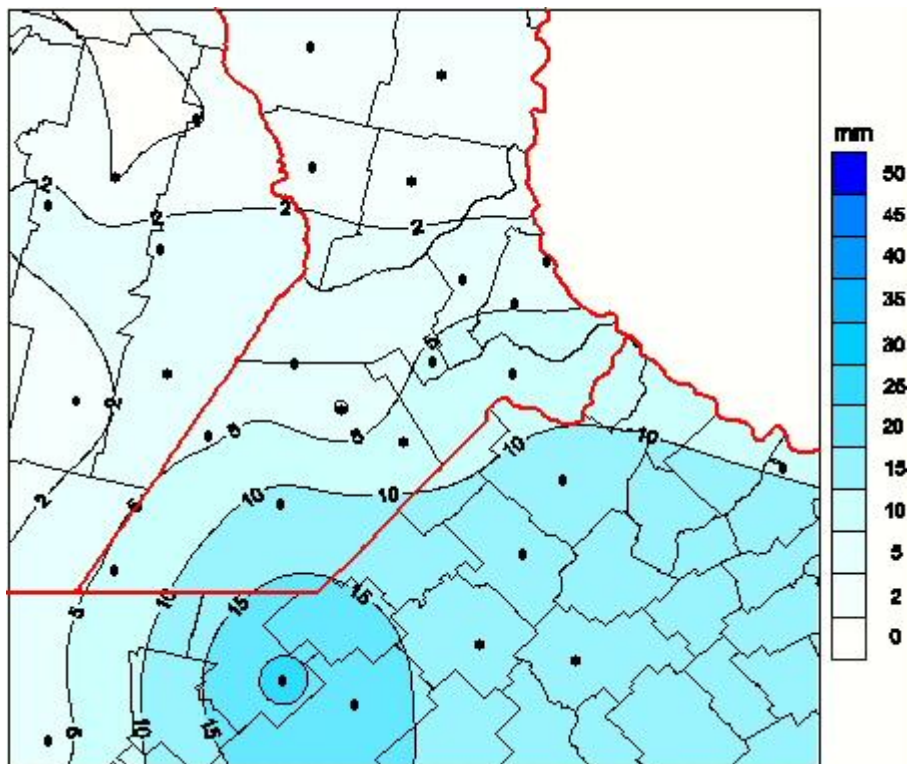

## Lluvias

Mapa de precipitación acumulada en las últimas 72 horas.  
(Desde las 8:00AM hasta las 8:00AM). Se actualiza a las 10:00hs.