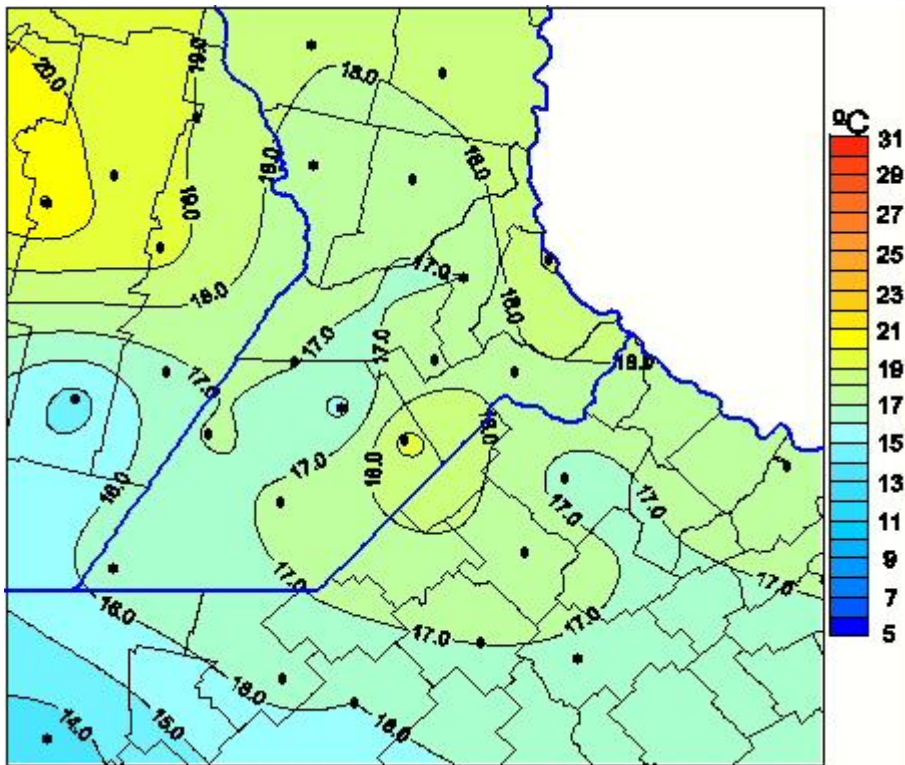

Temperaturas Medias

Mapa de temperaturas medias de las últimas 72 horas.
(Desde las 8:00AM hasta las 8:00AM). Se actualiza a las 10:00hs.