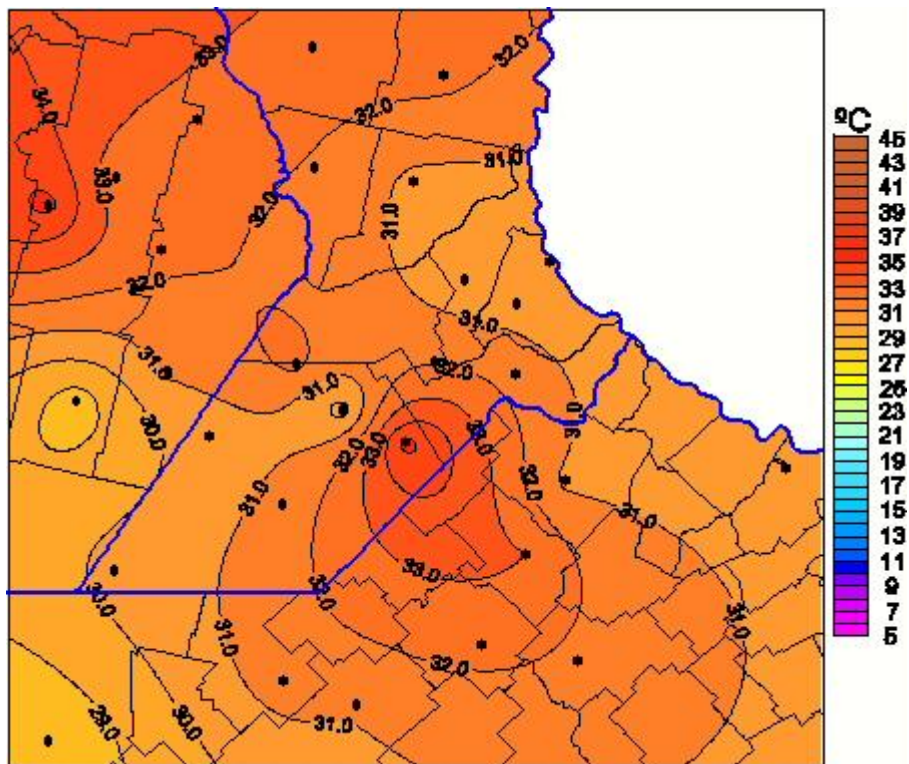

Temperaturas Máximas

Mapa de temperaturas máximas de las últimas 72 horas.
(Desde las 8:00AM hasta las 8:00AM). Se actualiza a las 10:00hs.

BOLSA
DE COMERCIO
DE ROSARIO

 www.facebook.com/BCROficial

 twitter.com/bcrgrensa