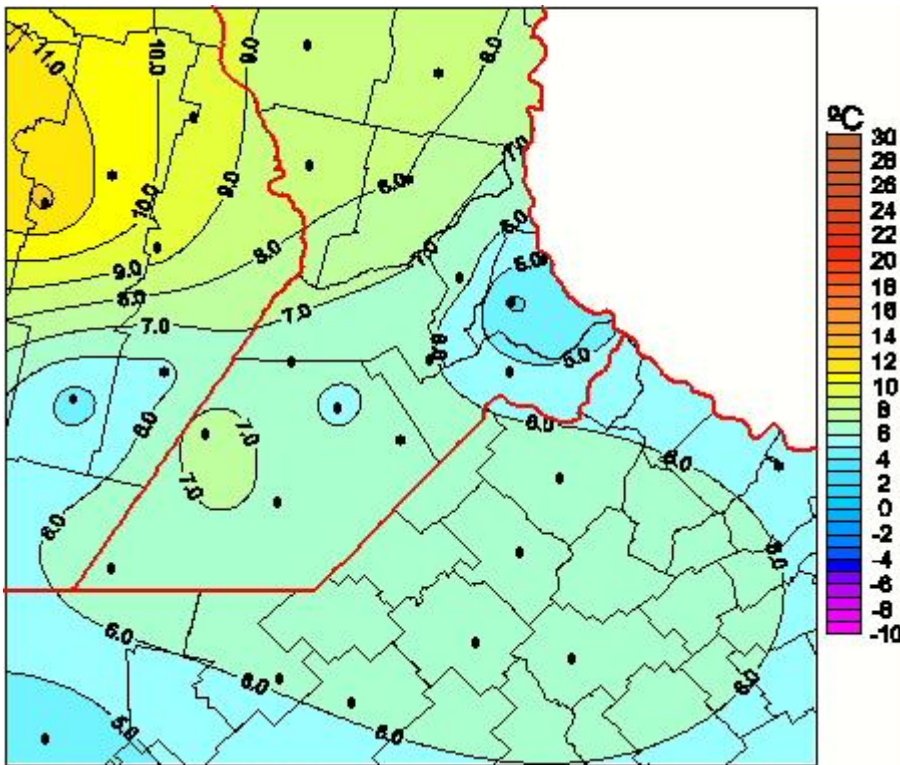

Temperaturas Mínimas

Mapa de temperaturas mínimas de las las últimas 72 horas.
(Desde las 8:00AM hasta las 8:00AM). Se actualiza a las 10:00hs.