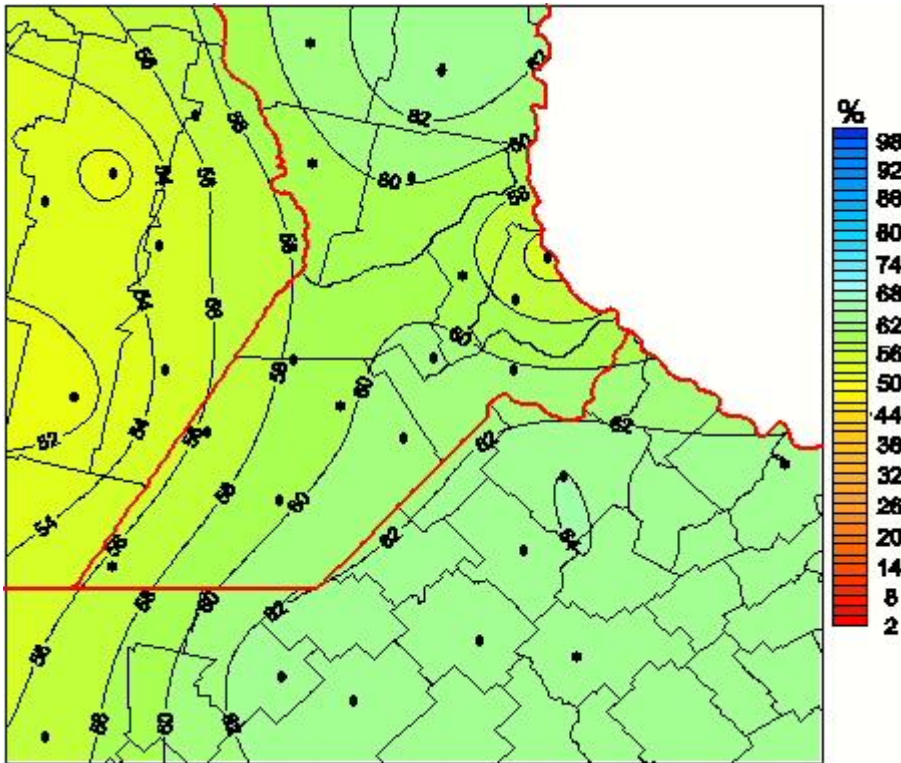

Humedad Relativa

Mapa de humedad relativa de las las últimas 72 horas.
(Desde las 8:00AM hasta las 8:00AM). Se actualiza a las 10:00hs.