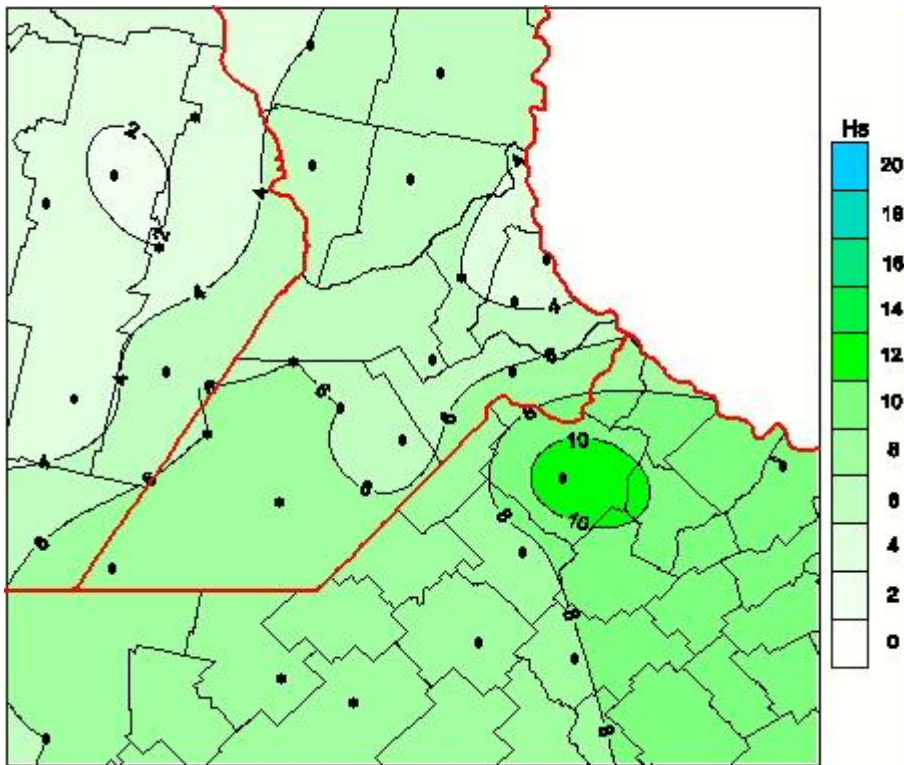

Humedad de Hoja

Mapa de humedad de hoja de las las últimas 72 horas.
(Desde las 8:00AM hasta las 8:00AM). Se actualiza a las 10:00hs.

BOLSA
DE COMERCIO
DE ROSARIO

 www.facebook.com/BCROficial

 twitter.com/bcrgrensa