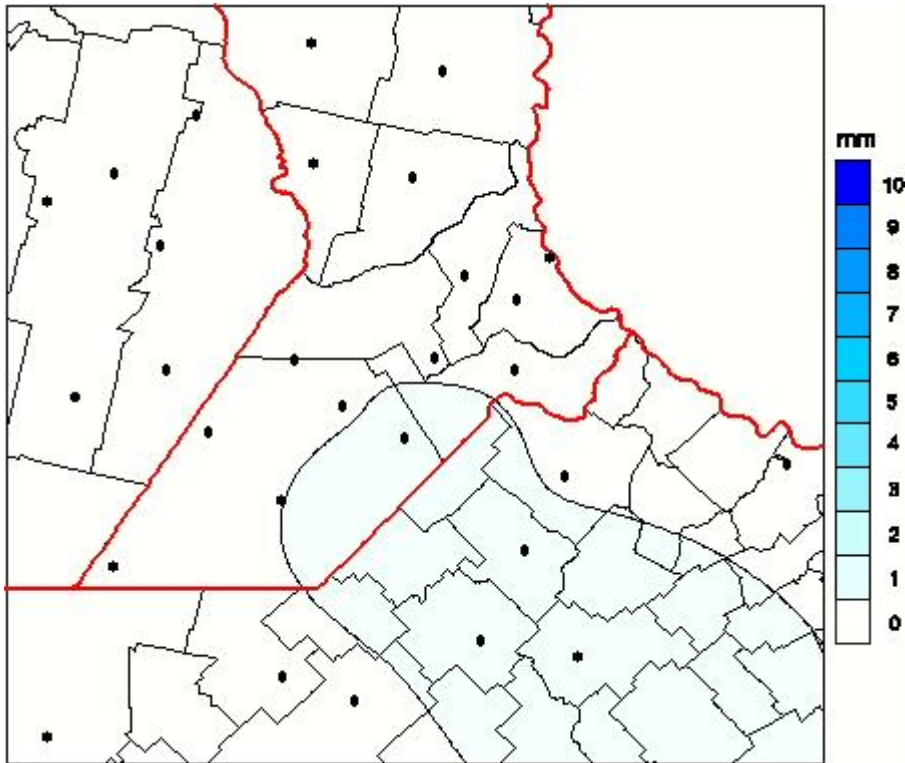

# Lluvias

Mapa de precipitación acumulada en las últimas 24 horas.  
(Desde las 8:00AM hasta las 8:00AM). Se actualiza a las 10:00hs.