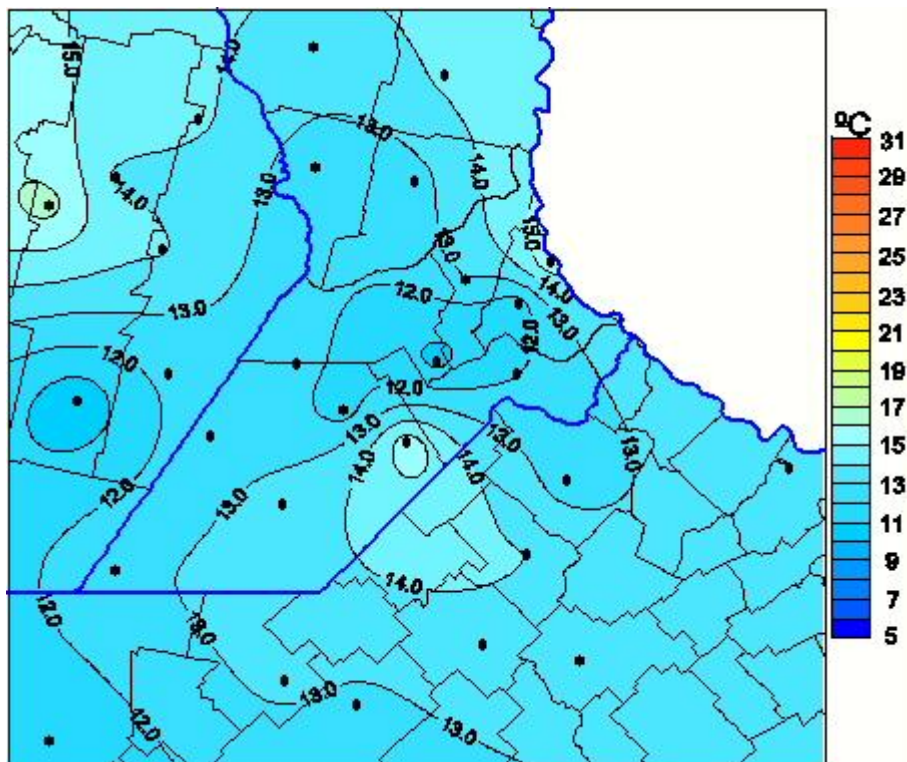

Temperaturas Medias

Mapa de temperaturas medias de las las últimas 24 horas.
(Desde las 8:00AM hasta las 8:00AM). Se actualiza a las 10:00hs.