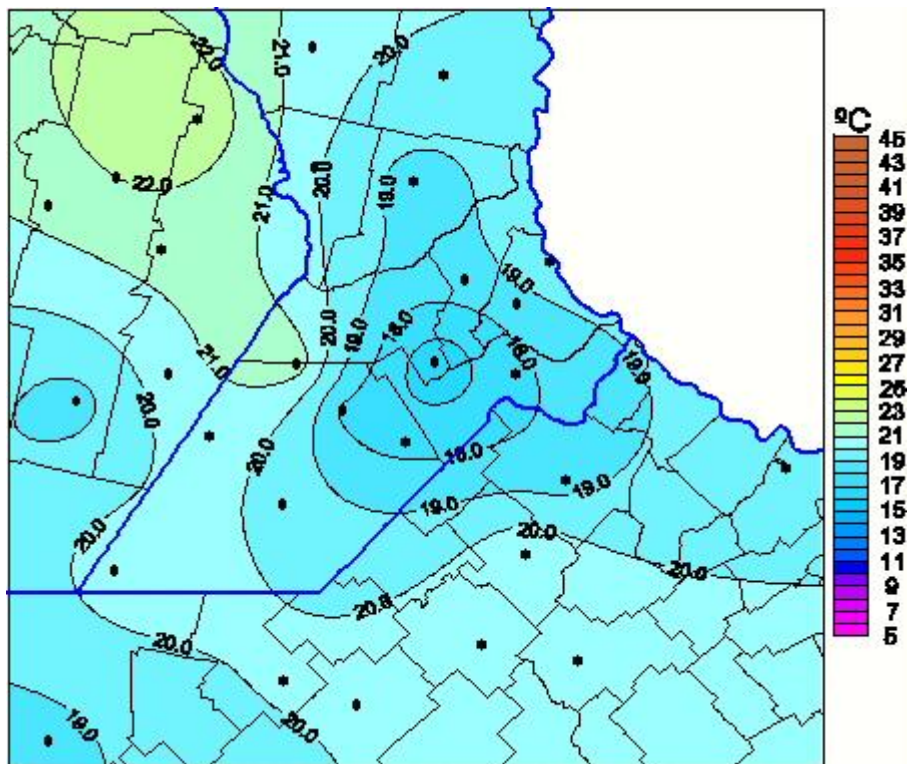

## Temperaturas Máximas

Mapa de temperaturas máximas de las últimas 24 horas.  
(Desde las 8:00AM hasta las 8:00AM). Se actualiza a las 10:00hs.