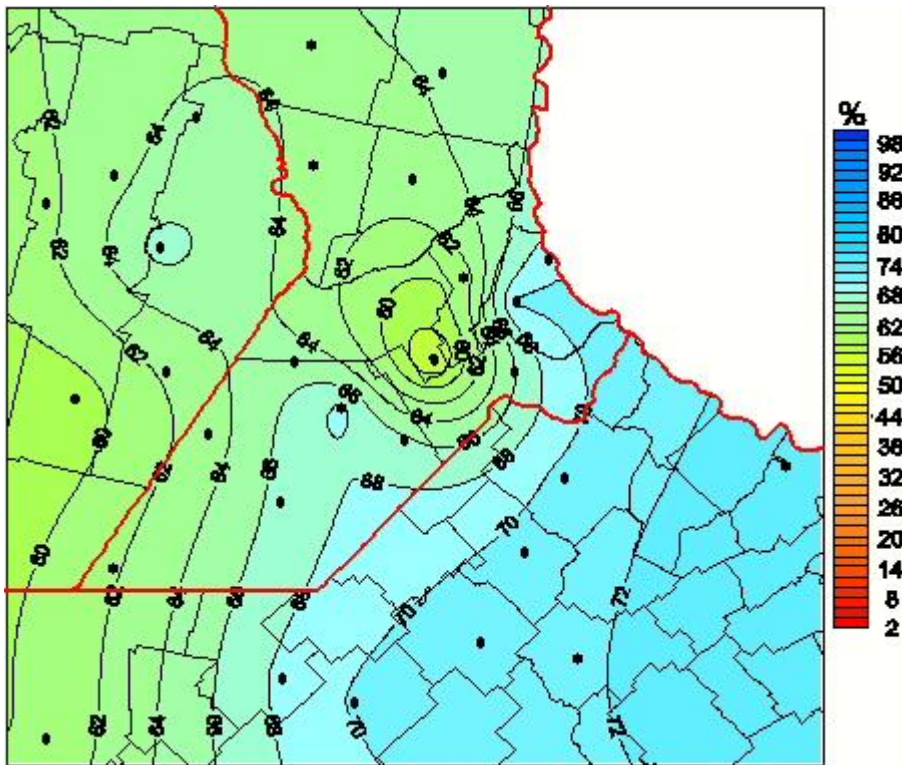

Humedad Relativa

Mapa de humedad relativa de las las últimas 24 horas.
(Desde las 8:00AM hasta las 8:00AM). Se actualiza a las 10:00hs.