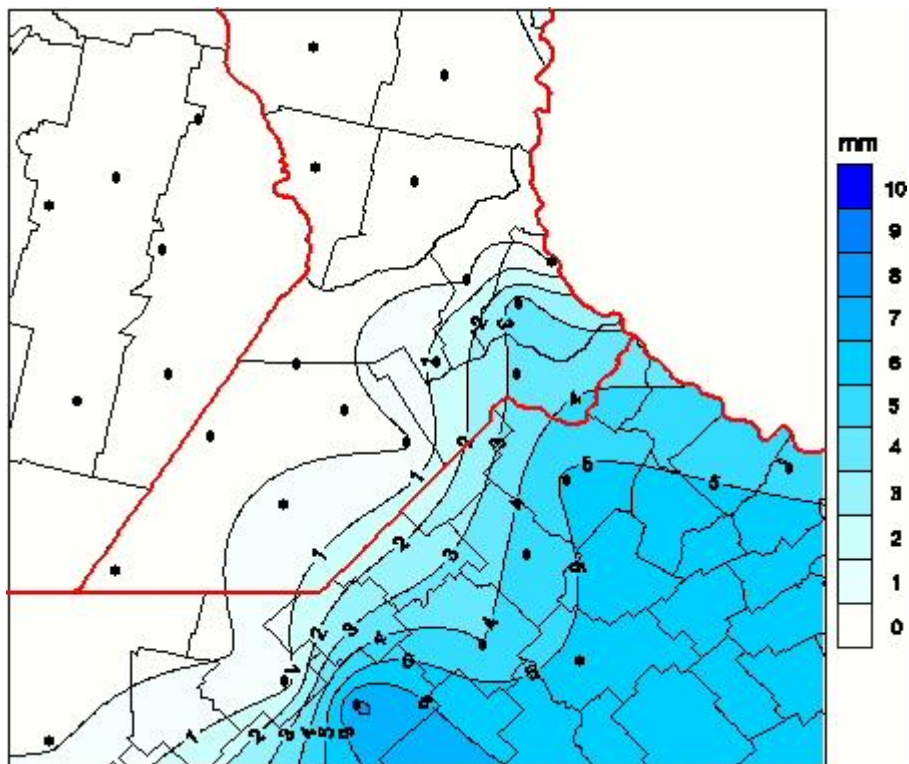

## Lluvias

Mapa de precipitación acumulada en las últimas 24 horas.  
(Desde las 8:00AM hasta las 8:00AM). Se actualiza a las 10:00hs.