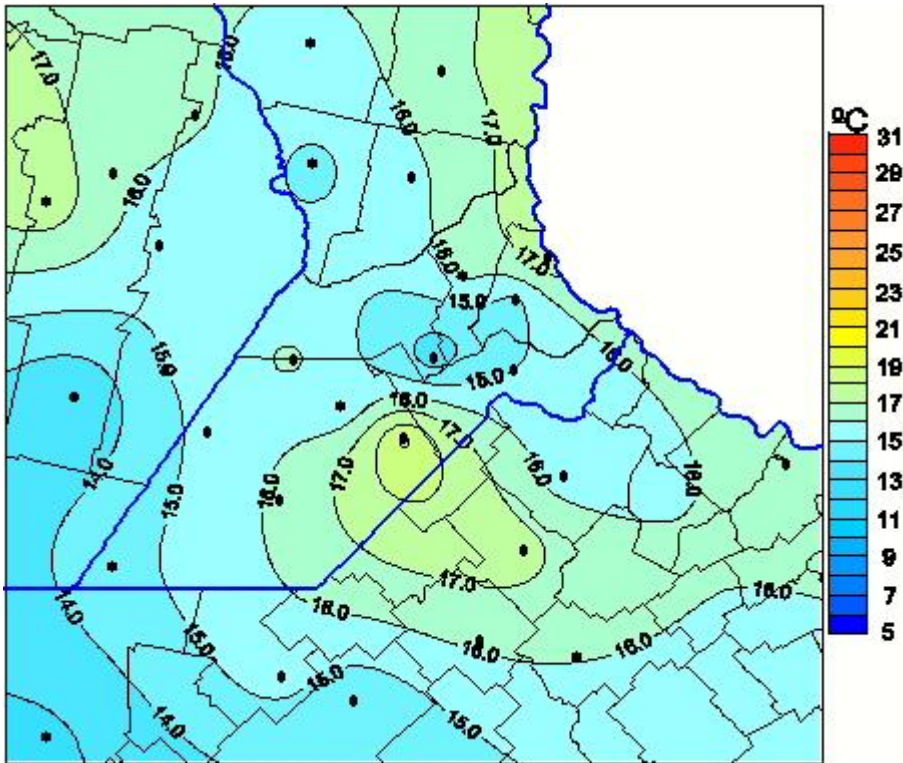

Temperaturas Medias

Mapa de temperaturas medias de las las últimas 24 horas.
(Desde las 8:00AM hasta las 8:00AM). Se actualiza a las 10:00hs.