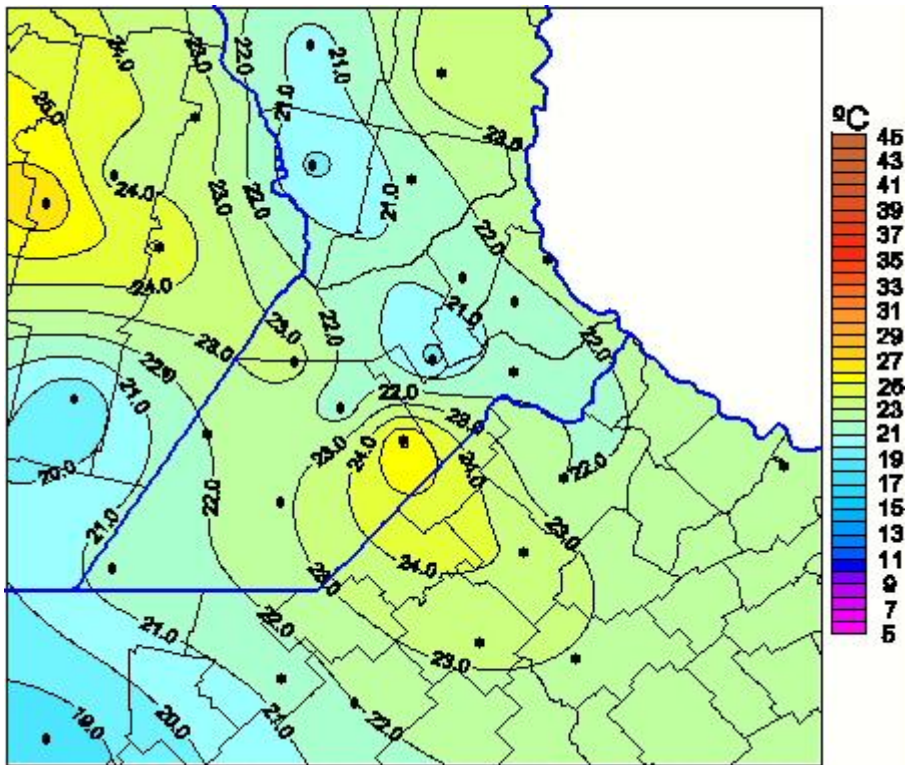

Temperaturas Máximas

Mapa de temperaturas máximas de las últimas 24 horas.
(Desde las 8:00AM hasta las 8:00AM). Se actualiza a las 10:00hs.