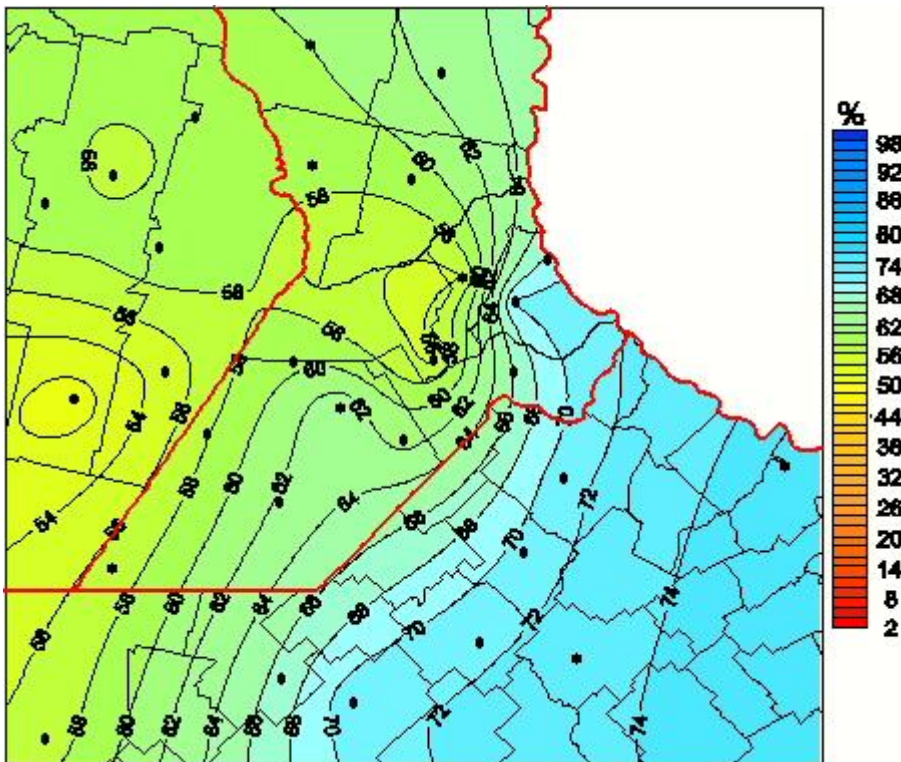

Humedad Relativa

Mapa de humedad relativa de las últimas 24 horas.
(Desde las 8:00AM hasta las 8:00AM). Se actualiza a las 10:00hs.