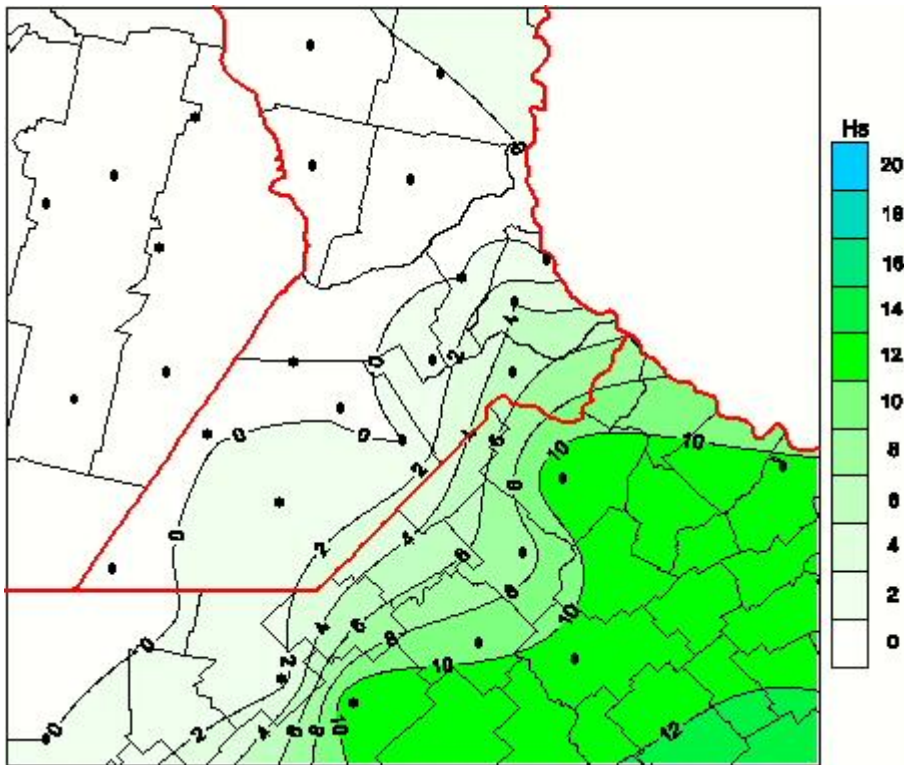

Humedad de Hoja

Mapa de humedad de hoja de las las últimas 24 horas.
(Desde las 8:00AM hasta las 8:00AM). Se actualiza a las 10:00hs.

BOLSA
DE COMERCIO
DE ROSARIO

 www.facebook.com/BCROficial

 twitter.com/bcrgrensa