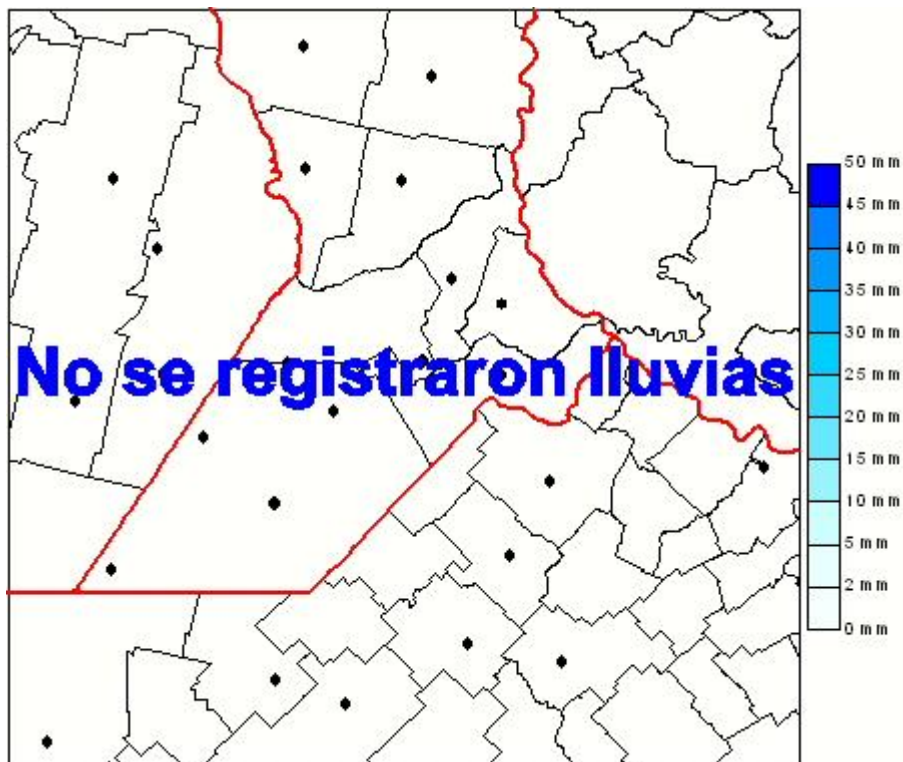

Lluvias

Mapa de precipitación acumulada en las últimas 24 horas.
(Desde las 8:00AM hasta las 8:00AM). Se actualiza a las 10:00hs.

BOLSA
DE COMERCIO
DE ROSARIO

 www.facebook.com/BCROficial

 twitter.com/bcrgrensa