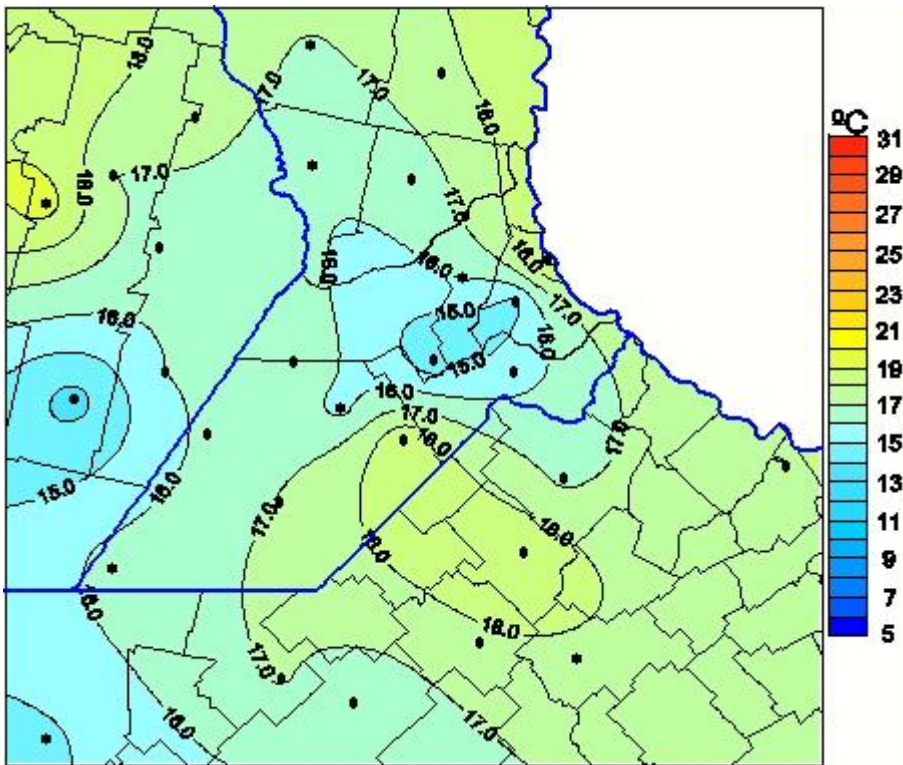

# Temperaturas Medias

Mapa de temperaturas medias de las las últimas 24 horas.  
(Desde las 8:00AM hasta las 8:00AM). Se actualiza a las 10:00hs.