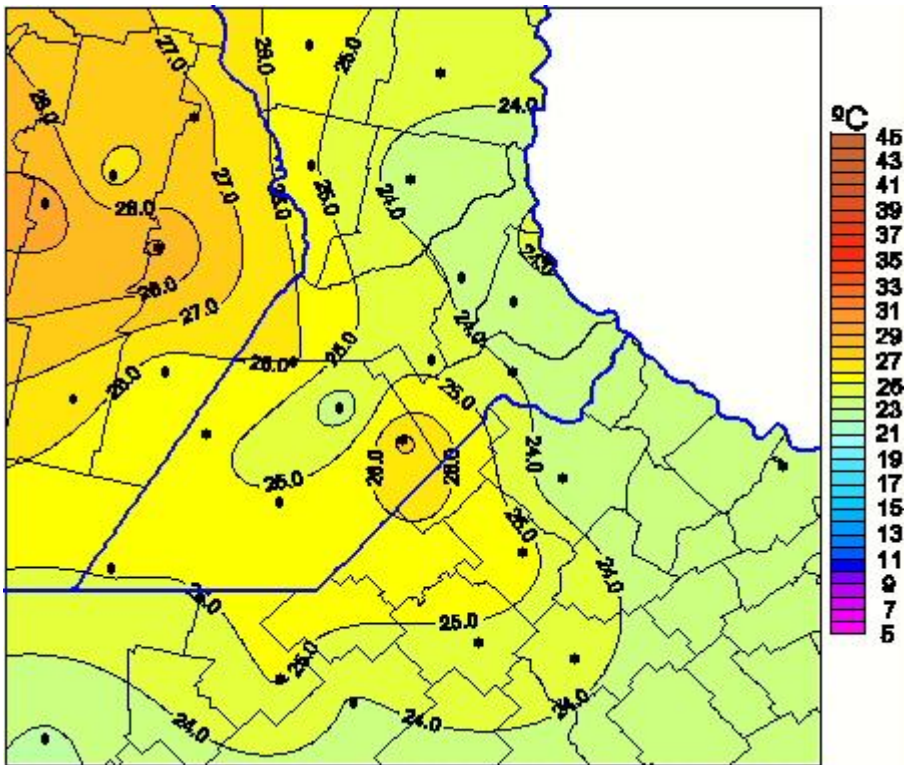

# Temperaturas Máximas

Mapa de temperaturas máximas de las últimas 24 horas.  
(Desde las 8:00AM hasta las 8:00AM). Se actualiza a las 10:00hs.