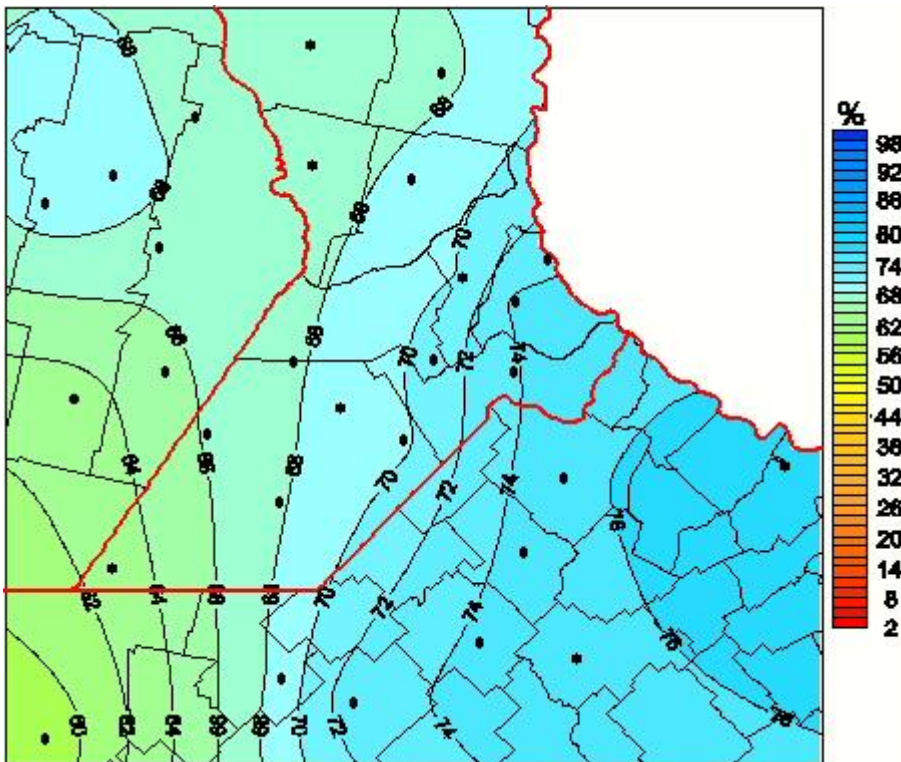

Humedad Relativa

Mapa de humedad relativa de las últimas 24 horas.
(Desde las 8:00AM hasta las 8:00AM). Se actualiza a las 10:00hs.