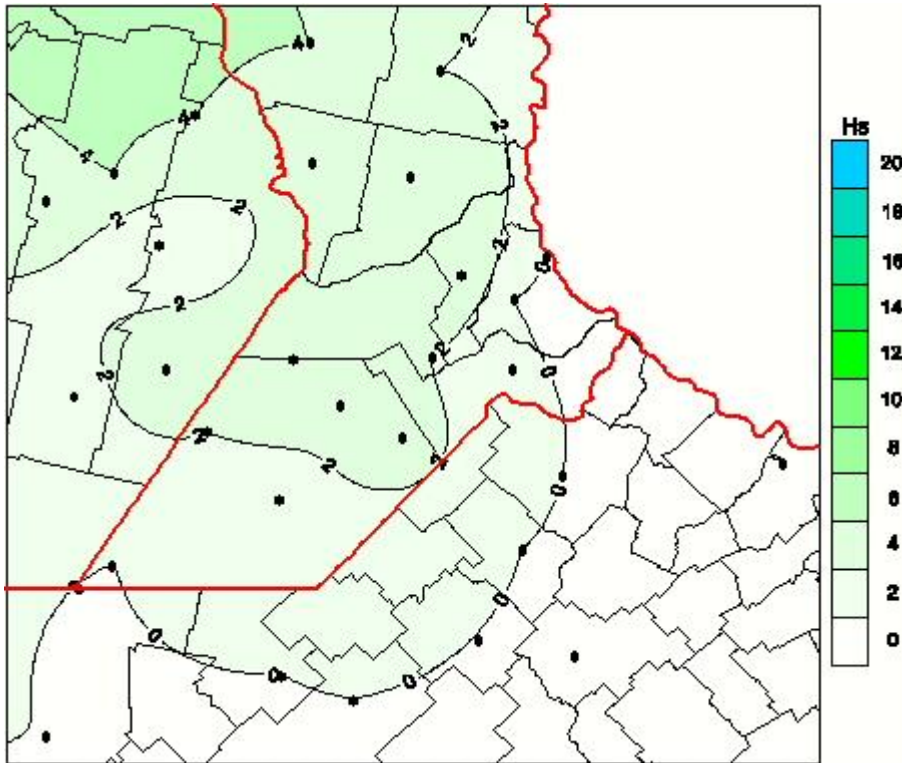

Humedad de Hoja

Mapa de humedad de hoja de las las últimas 24 horas.
(Desde las 8:00AM hasta las 8:00AM). Se actualiza a las 10:00hs.

BOLSA
DE COMERCIO
DE ROSARIO

 www.facebook.com/BCROficial

 twitter.com/bcrgrensa