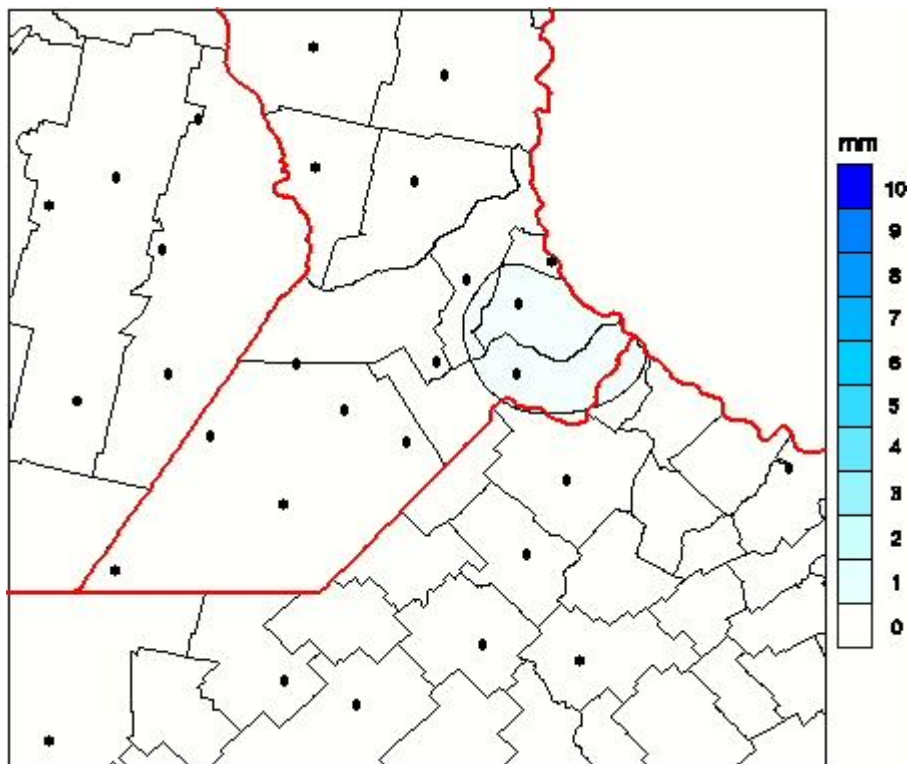

Lluvias

Mapa de precipitación acumulada en las últimas 24 horas.
(Desde las 8:00AM hasta las 8:00AM). Se actualiza a las 10:00hs.