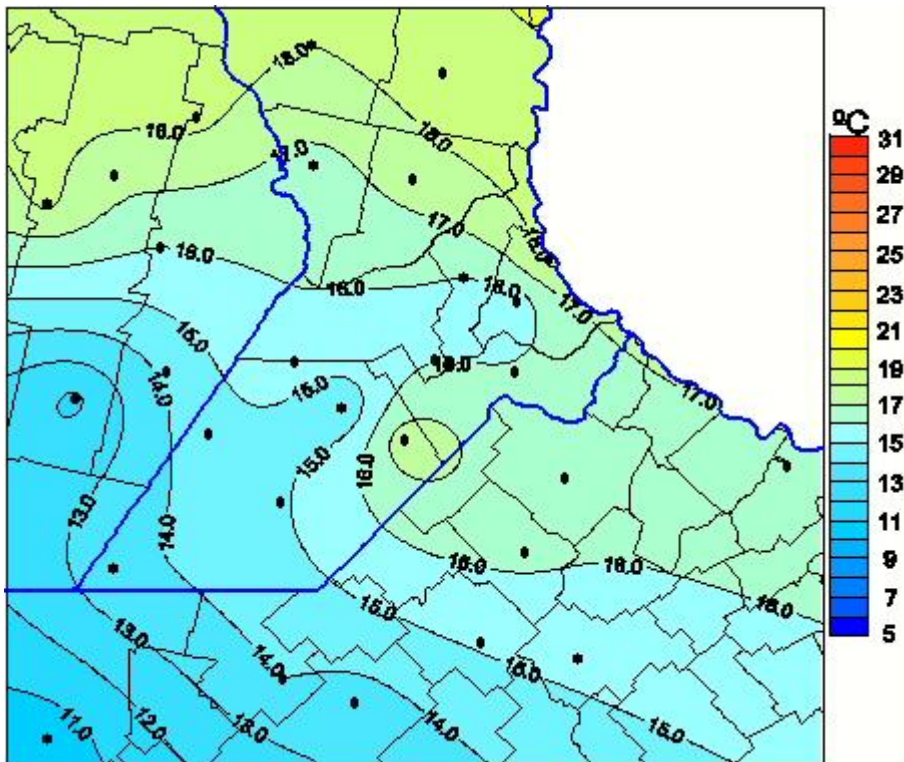

Temperaturas Medias

Mapa de temperaturas medias de las las últimas 24 horas.
(Desde las 8:00AM hasta las 8:00AM). Se actualiza a las 10:00hs.