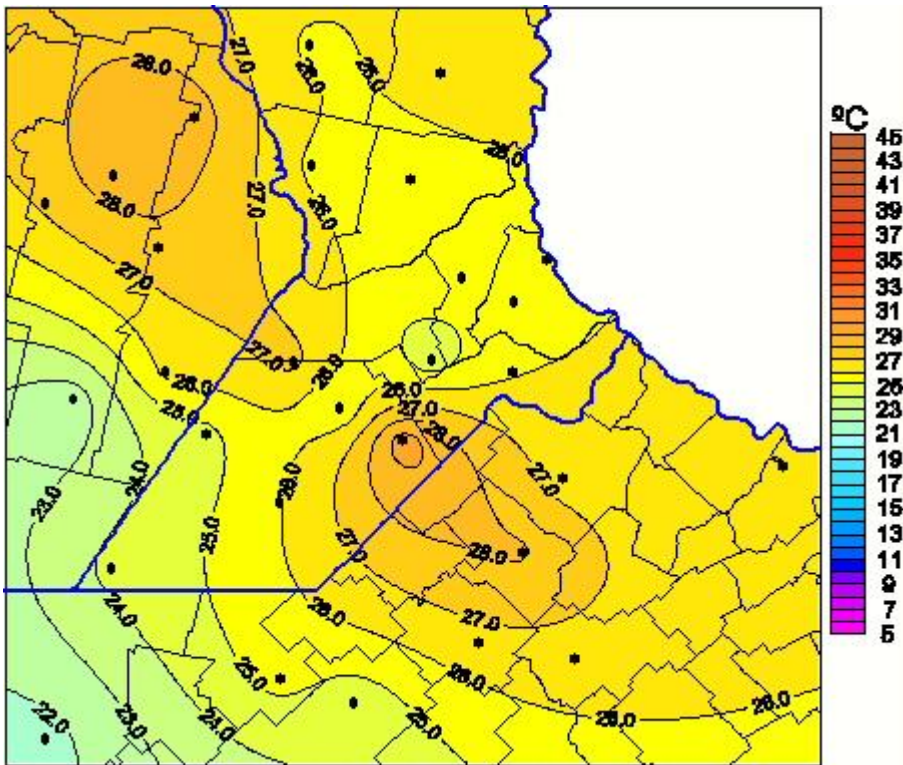

Temperaturas Máximas

Mapa de temperaturas máximas de las últimas 24 horas.
(Desde las 8:00AM hasta las 8:00AM). Se actualiza a las 10:00hs.