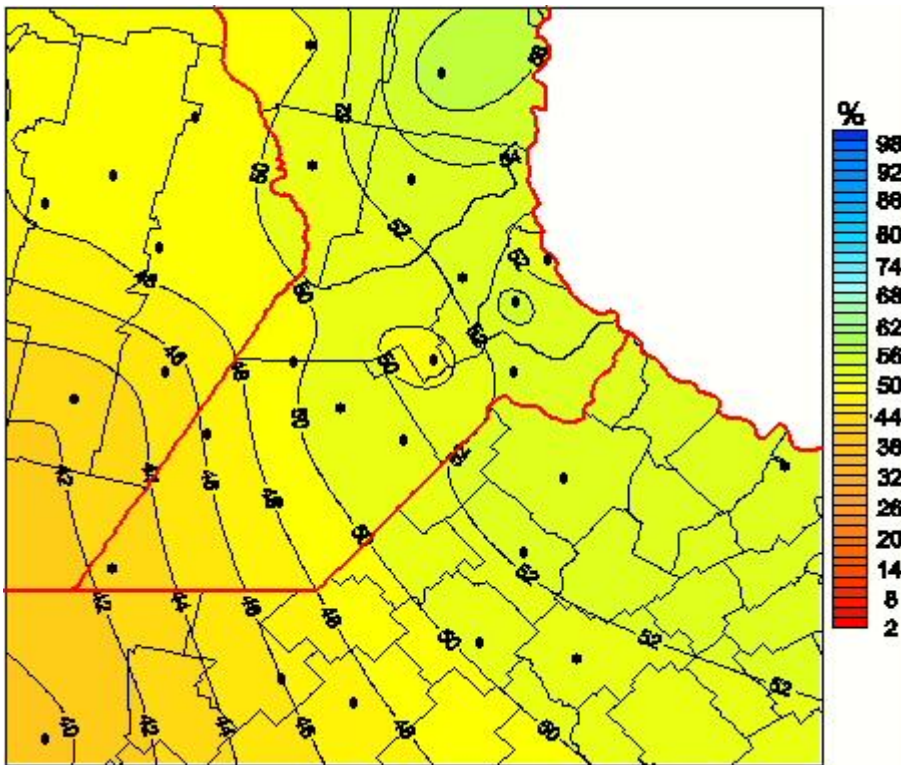

## Humedad Relativa

Mapa de humedad relativa de las últimas 24 horas.  
(Desde las 8:00AM hasta las 8:00AM). Se actualiza a las 10:00hs.