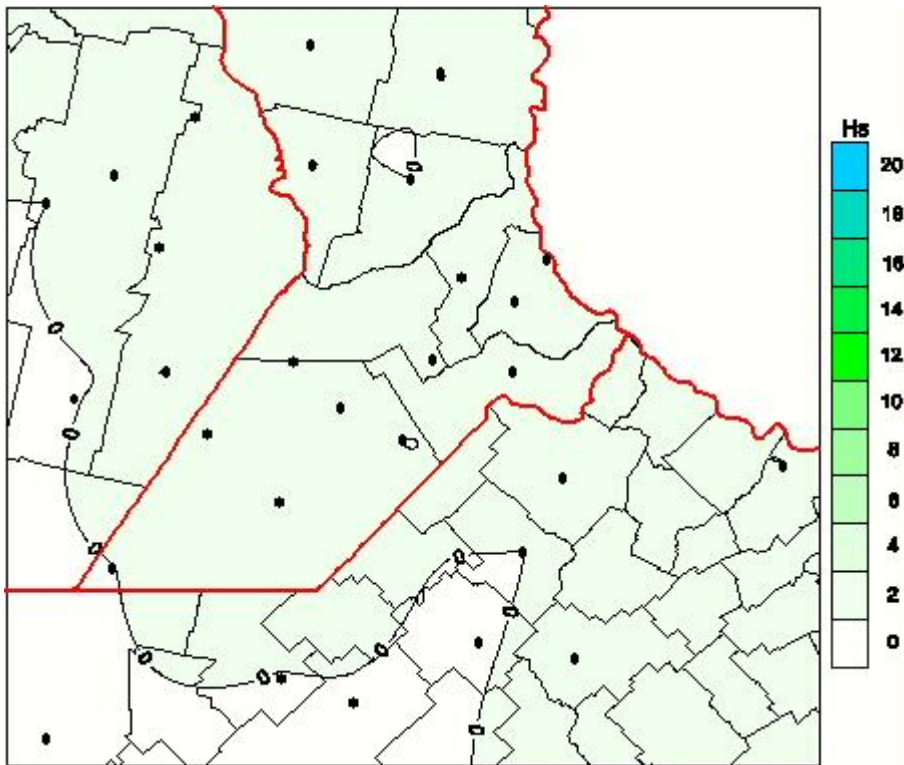

Humedad de Hoja

Mapa de humedad de hoja de las las últimas 24 horas.
(Desde las 8:00AM hasta las 8:00AM). Se actualiza a las 10:00hs.

BOLSA
DE COMERCIO
DE ROSARIO

 www.facebook.com/BCROficial

 twitter.com/bcrgrensa