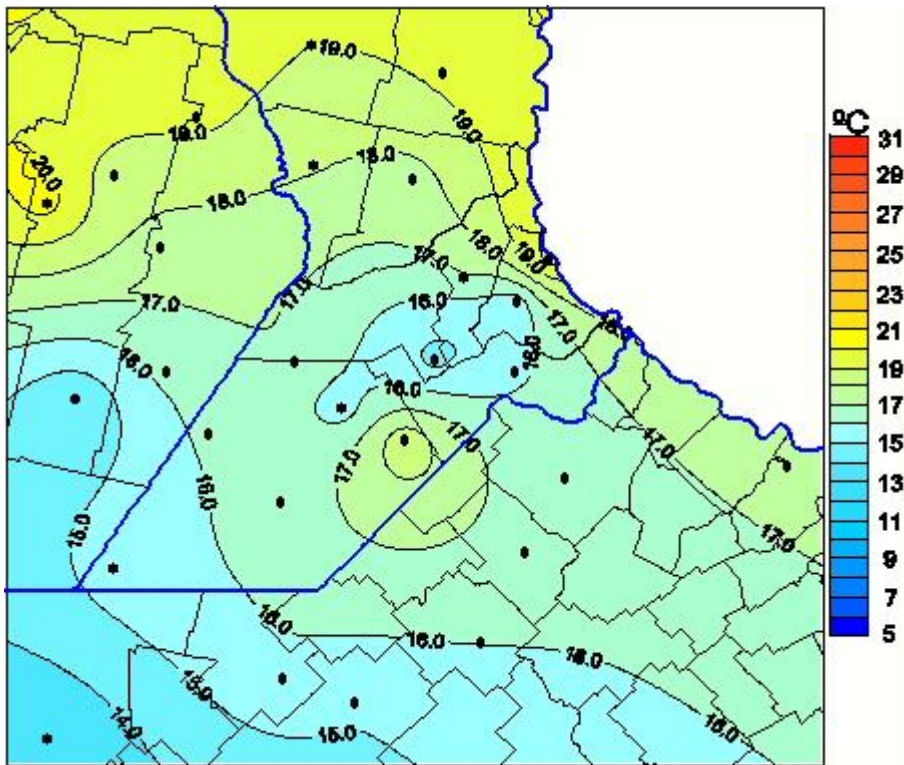

Temperaturas Medias

Mapa de temperaturas medias de las las últimas 72 horas.
(Desde las 8:00AM hasta las 8:00AM). Se actualiza a las 10:00hs.