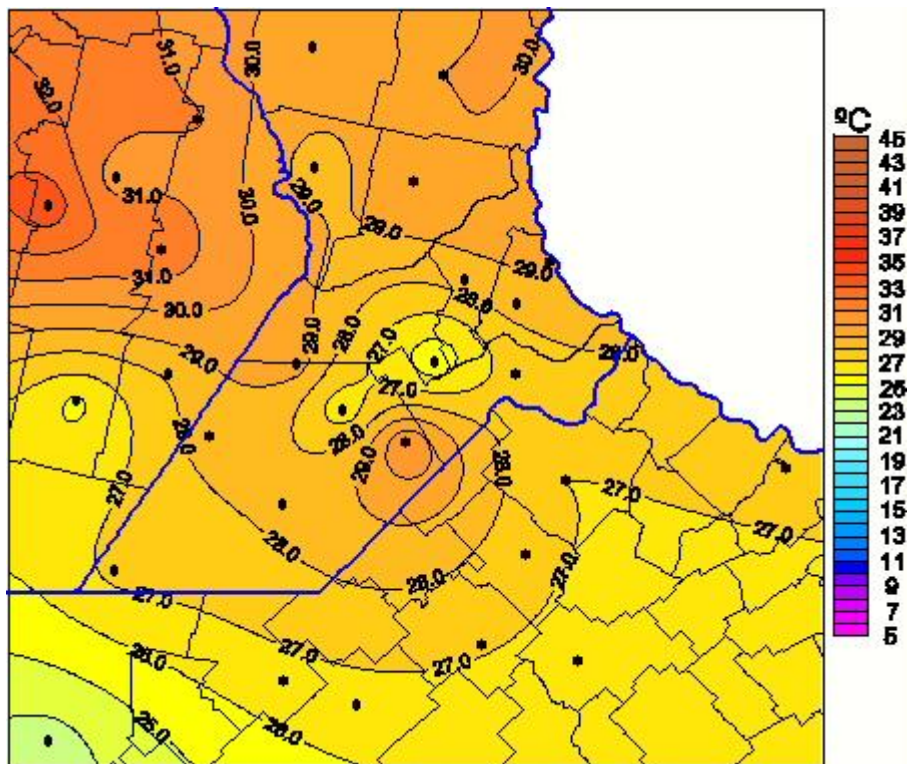

Temperaturas Máximas

Mapa de temperaturas máximas de las últimas 72 horas.
(Desde las 8:00AM hasta las 8:00AM). Se actualiza a las 10:00hs.