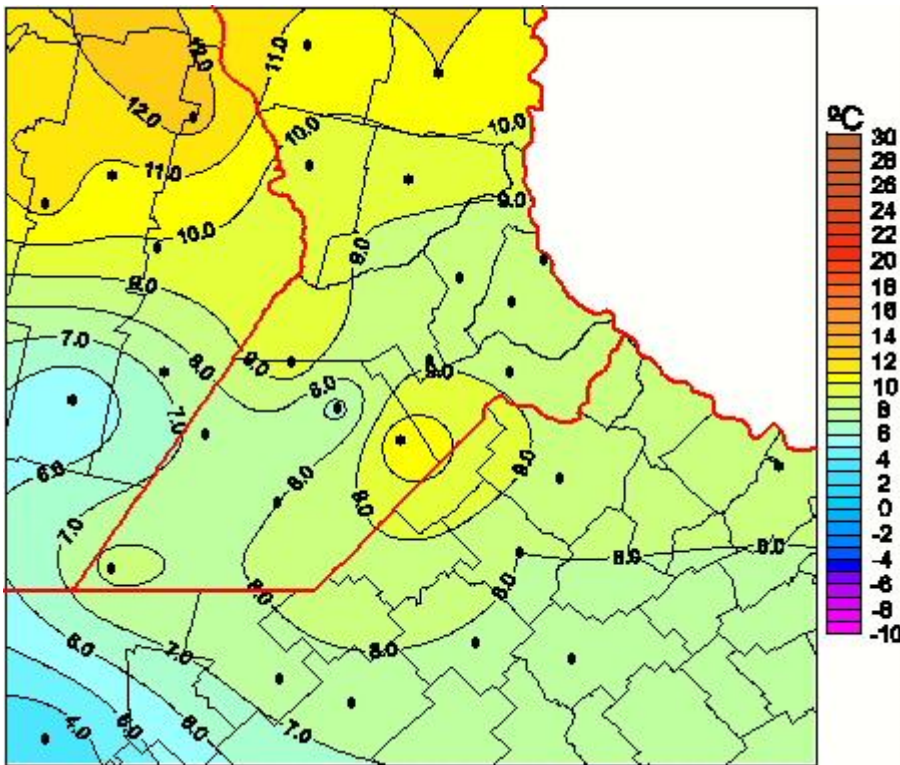

Temperaturas Mínimas

Mapa de temperaturas mínimas de las las últimas 72 horas.
(Desde las 8:00AM hasta las 8:00AM). Se actualiza a las 10:00hs.