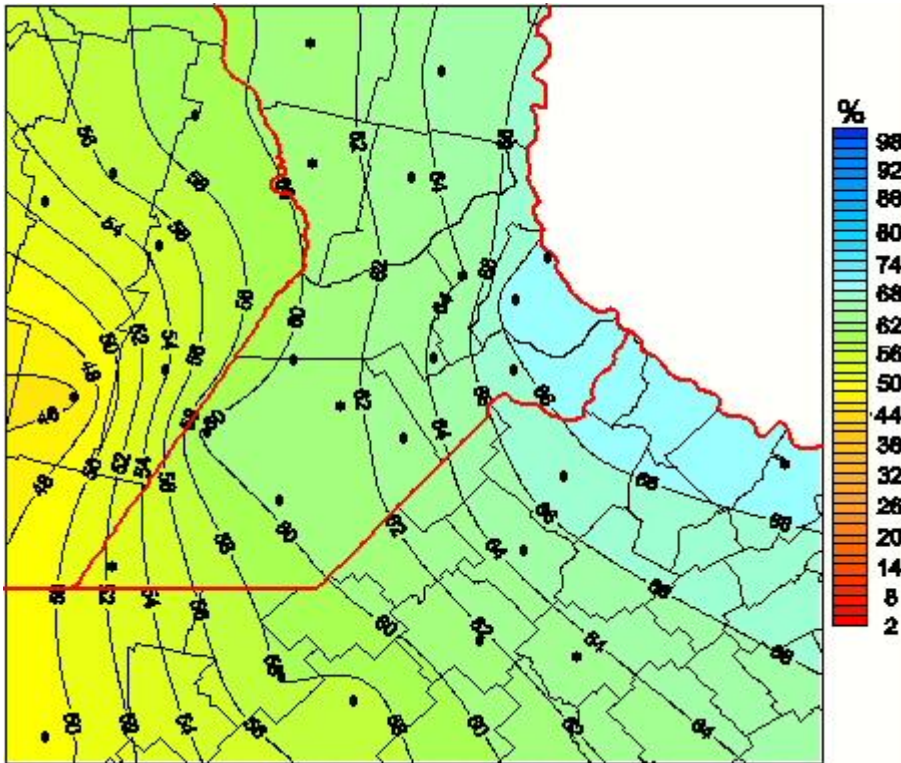

## Humedad Relativa

Mapa de humedad relativa de las las últimas 72 horas.  
(Desde las 8:00AM hasta las 8:00AM). Se actualiza a las 10:00hs.