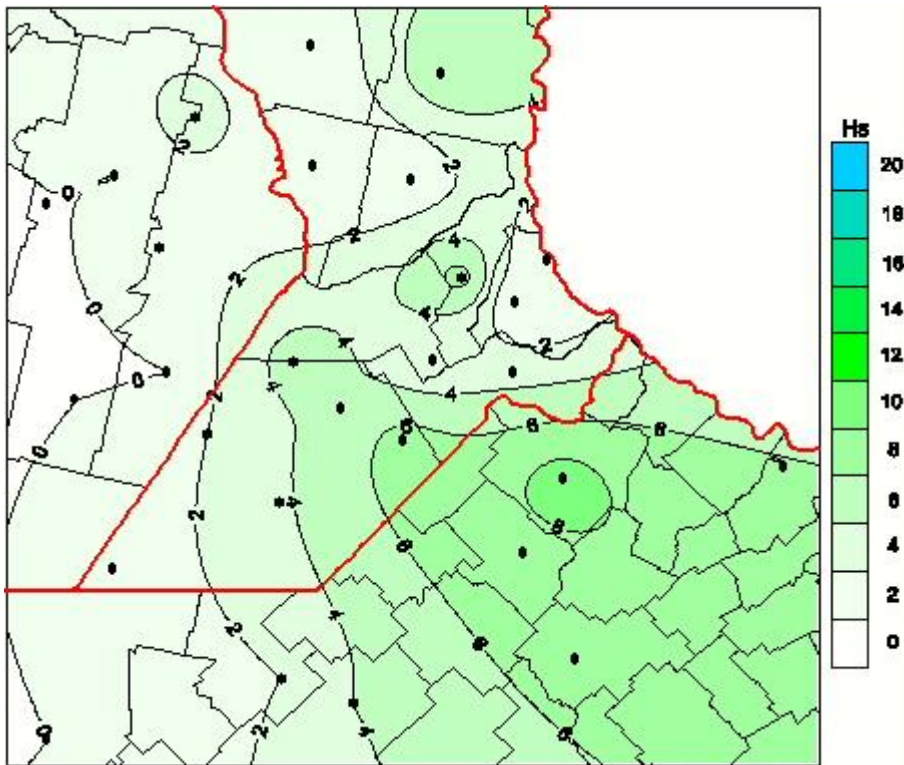

Humedad de Hoja

Mapa de humedad de hoja de las las últimas 72 horas.
(Desde las 8:00AM hasta las 8:00AM). Se actualiza a las 10:00hs.