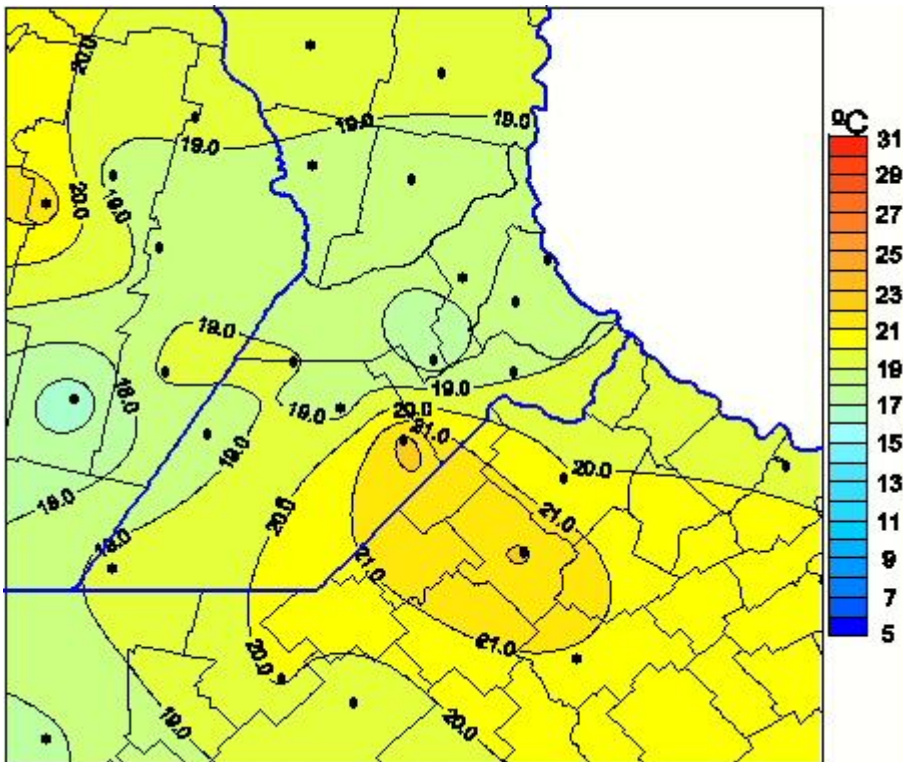

Temperaturas Medias

Mapa de temperaturas medias de las las últimas 24 horas.
(Desde las 8:00AM hasta las 8:00AM). Se actualiza a las 10:00hs.

BOLSA
DE COMERCIO
DE ROSARIO

 www.facebook.com/BCROficial

 twitter.com/bcrgrensa