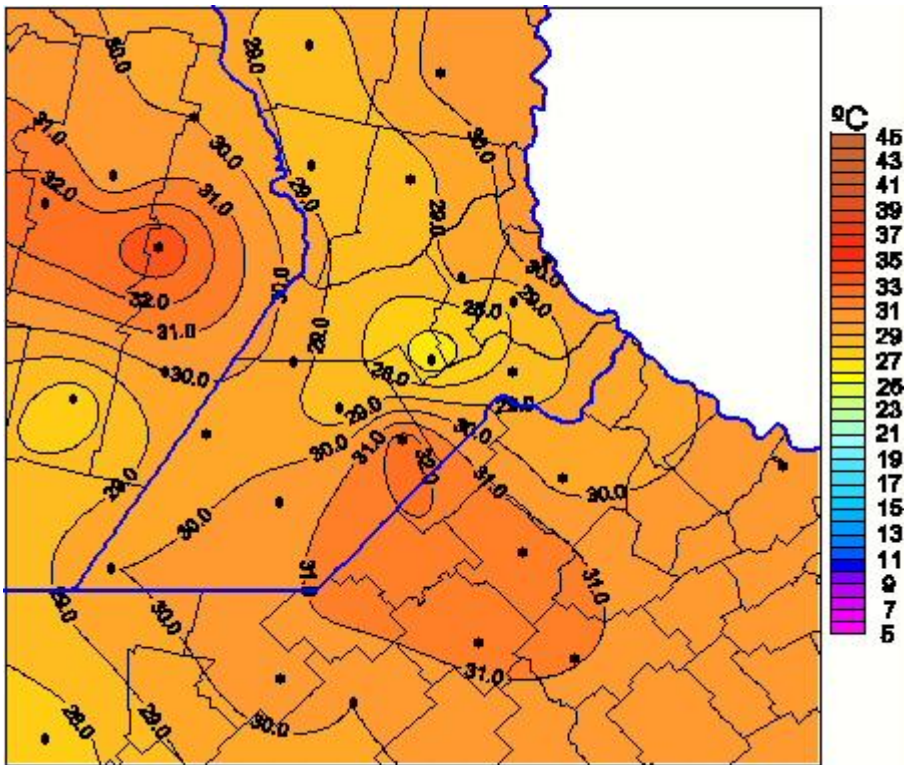

## Temperaturas Máximas

Mapa de temperaturas máximas de las últimas 24 horas.  
(Desde las 8:00AM hasta las 8:00AM). Se actualiza a las 10:00hs.