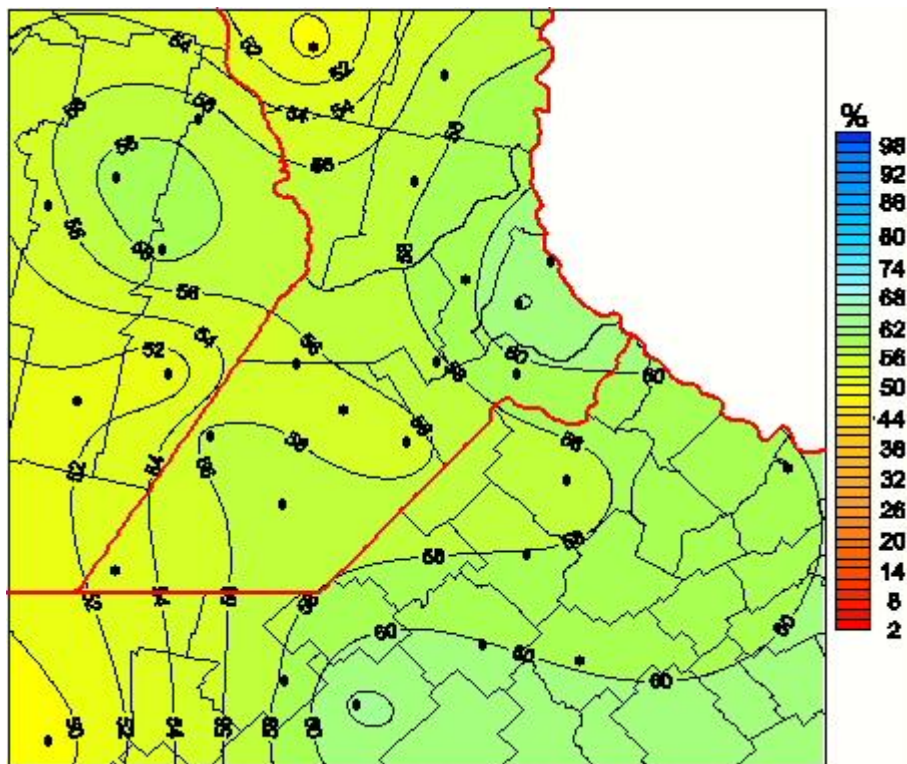

Humedad Relativa

Mapa de humedad relativa de las las últimas 24 horas.
(Desde las 8:00AM hasta las 8:00AM). Se actualiza a las 10:00hs.