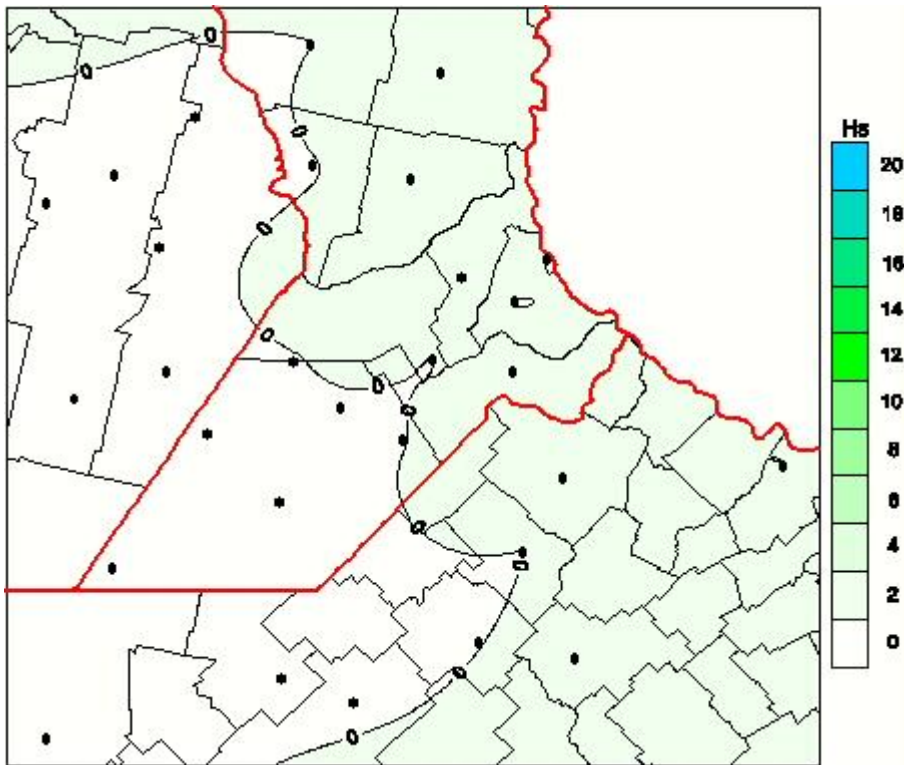

Humedad de Hoja

Mapa de humedad de hoja de las las últimas 24 horas.
(Desde las 8:00AM hasta las 8:00AM). Se actualiza a las 10:00hs.