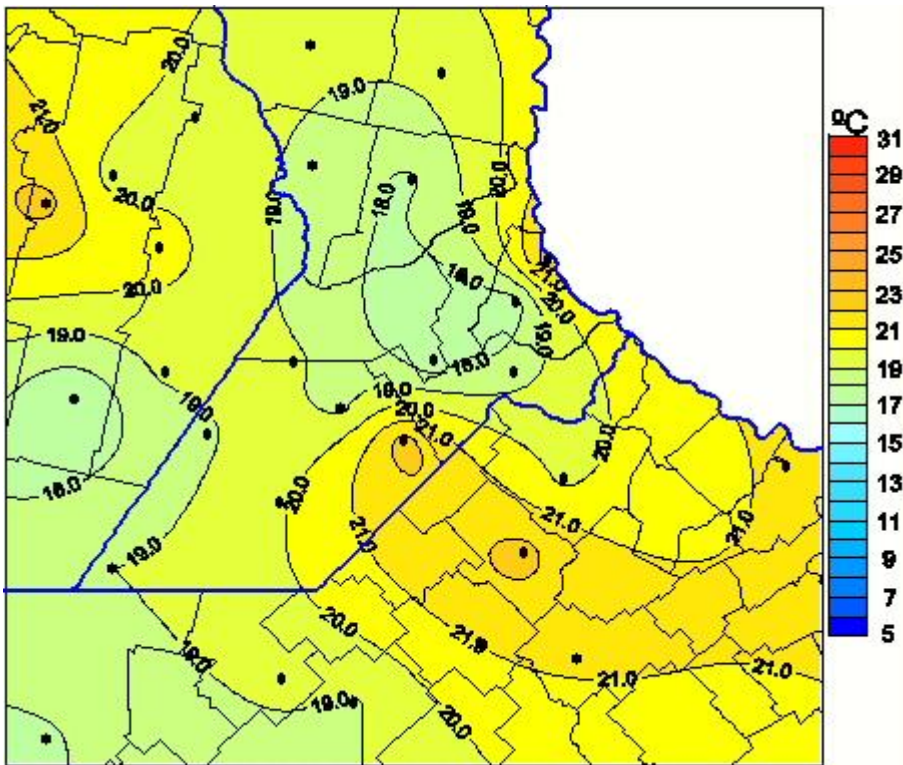

# Temperaturas Medias

Mapa de temperaturas medias de las las últimas 24 horas.  
(Desde las 8:00AM hasta las 8:00AM). Se actualiza a las 10:00hs.