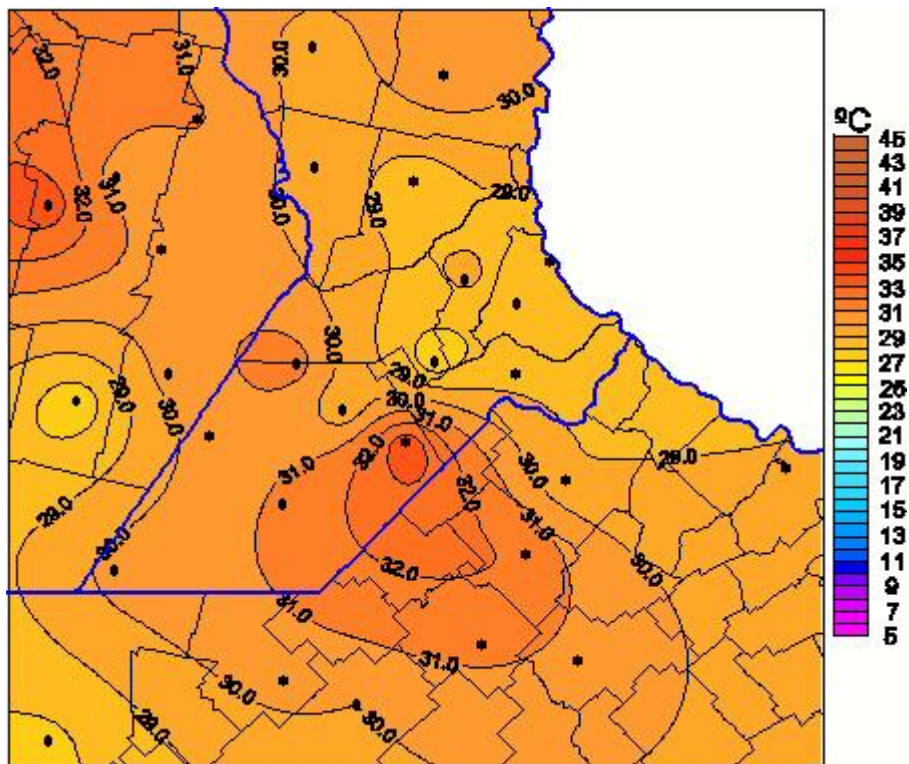

Temperaturas Máximas

Mapa de temperaturas máximas de las las últimas 24 horas.
(Desde las 8:00AM hasta las 8:00AM). Se actualiza a las 10:00hs.