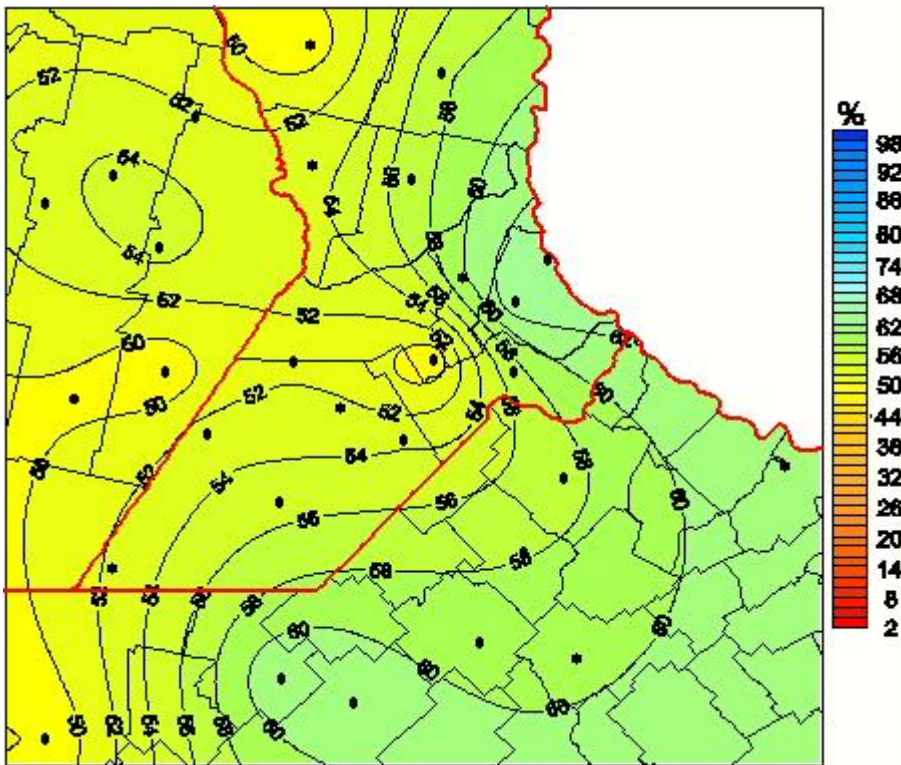

Humedad Relativa

Mapa de humedad relativa de las las últimas 24 horas.
(Desde las 8:00AM hasta las 8:00AM). Se actualiza a las 10:00hs.