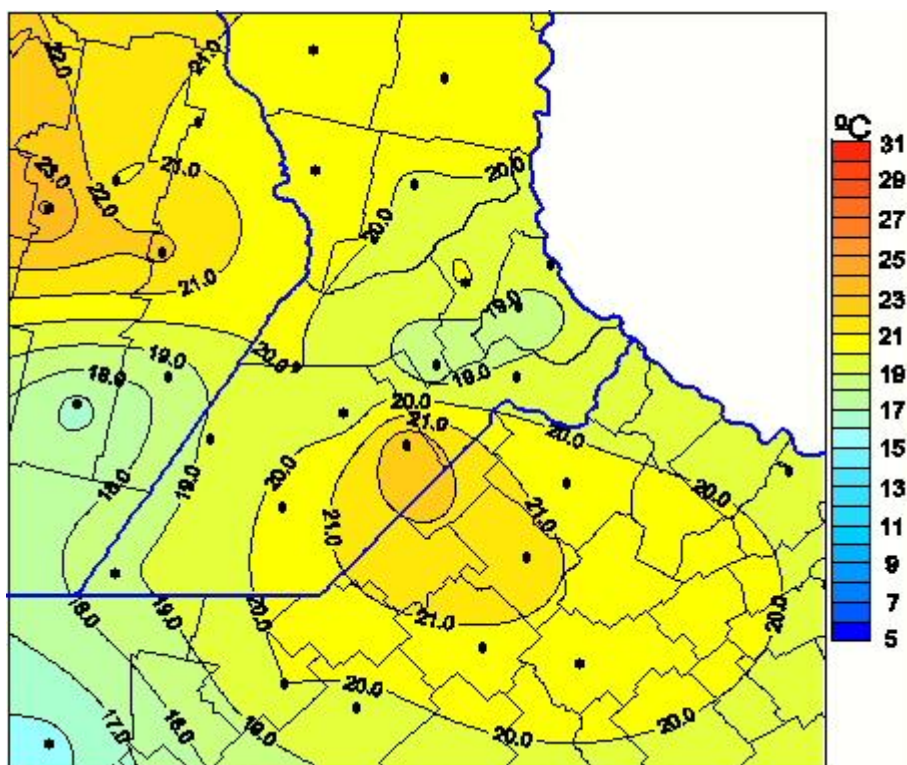

Temperaturas Medias

Mapa de temperaturas medias de las las últimas 24 horas.
(Desde las 8:00AM hasta las 8:00AM). Se actualiza a las 10:00hs.