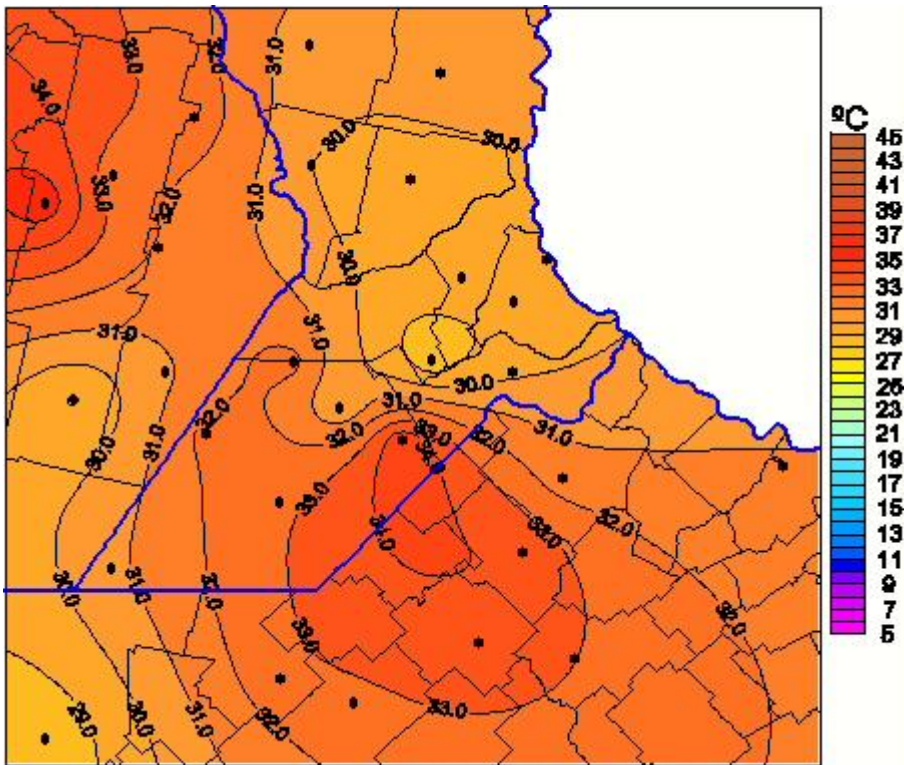

Temperaturas Máximas

Mapa de temperaturas máximas de las últimas 24 horas.
(Desde las 8:00AM hasta las 8:00AM). Se actualiza a las 10:00hs.