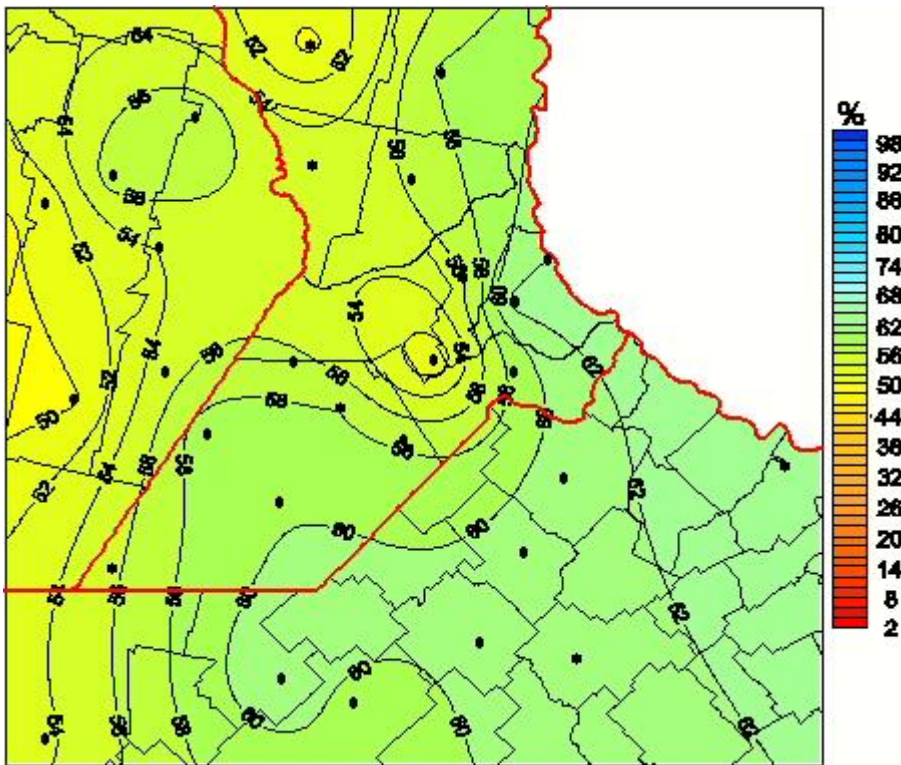

Humedad Relativa

Mapa de humedad relativa de las últimas 24 horas.
(Desde las 8:00AM hasta las 8:00AM). Se actualiza a las 10:00hs.