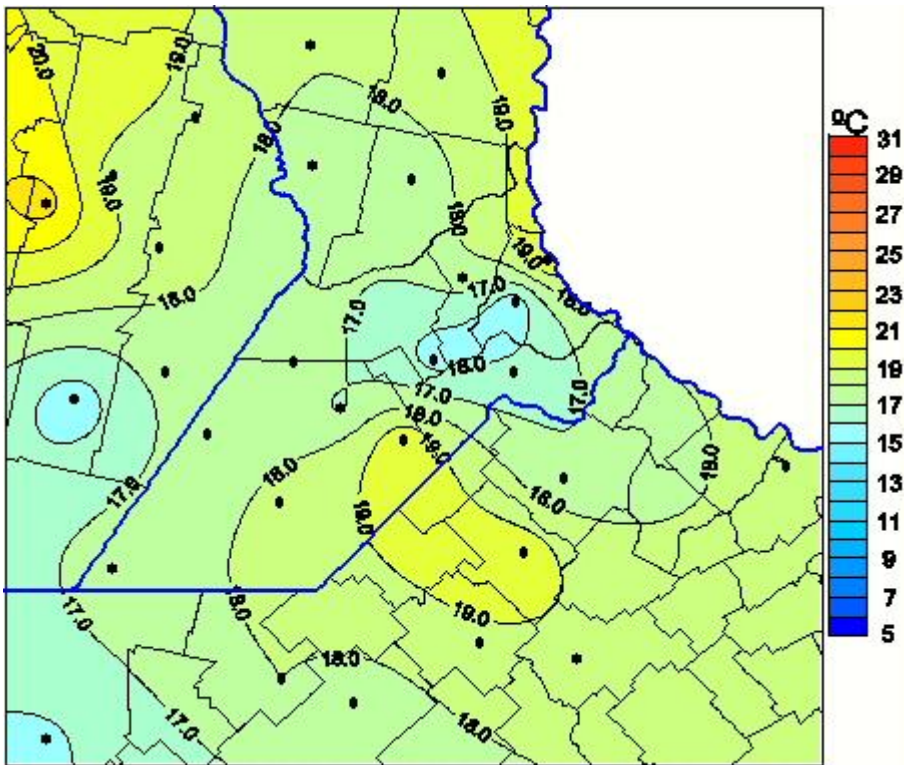

Temperaturas Medias

Mapa de temperaturas medias de las últimas 96 horas.
(Desde las 8:00AM hasta las 8:00AM). Se actualiza a las 10:00hs.