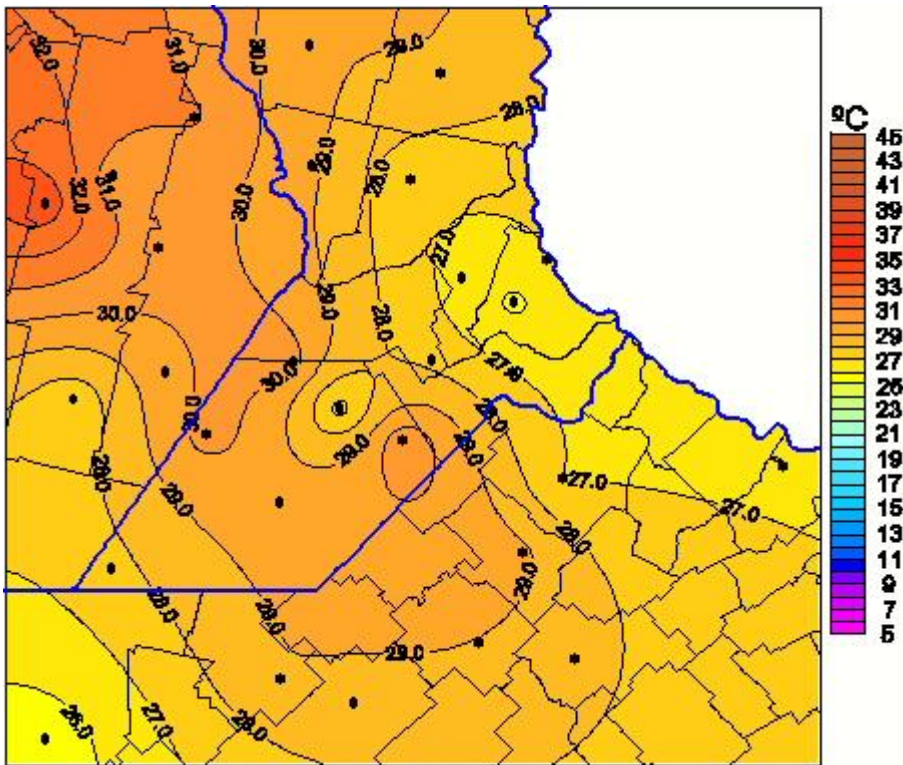

Temperaturas Máximas

Mapa de temperaturas máximas de las últimas 96 horas.
(Desde las 8:00AM hasta las 8:00AM). Se actualiza a las 10:00hs.