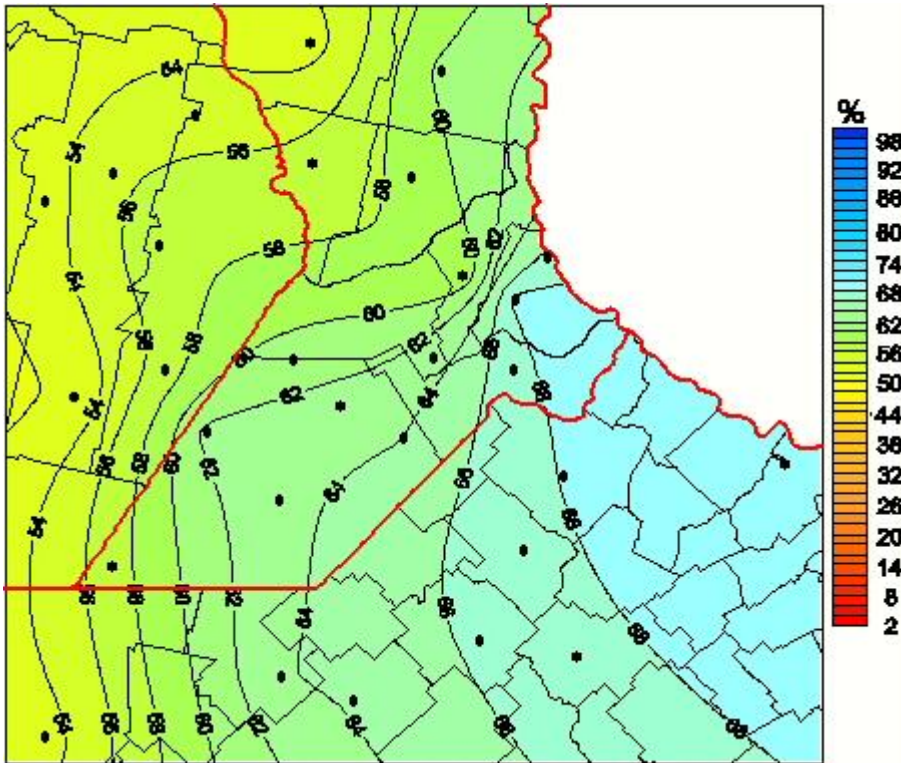

Humedad Relativa

Mapa de humedad relativa de las las últimas 96 horas.
(Desde las 8:00AM hasta las 8:00AM). Se actualiza a las 10:00hs.