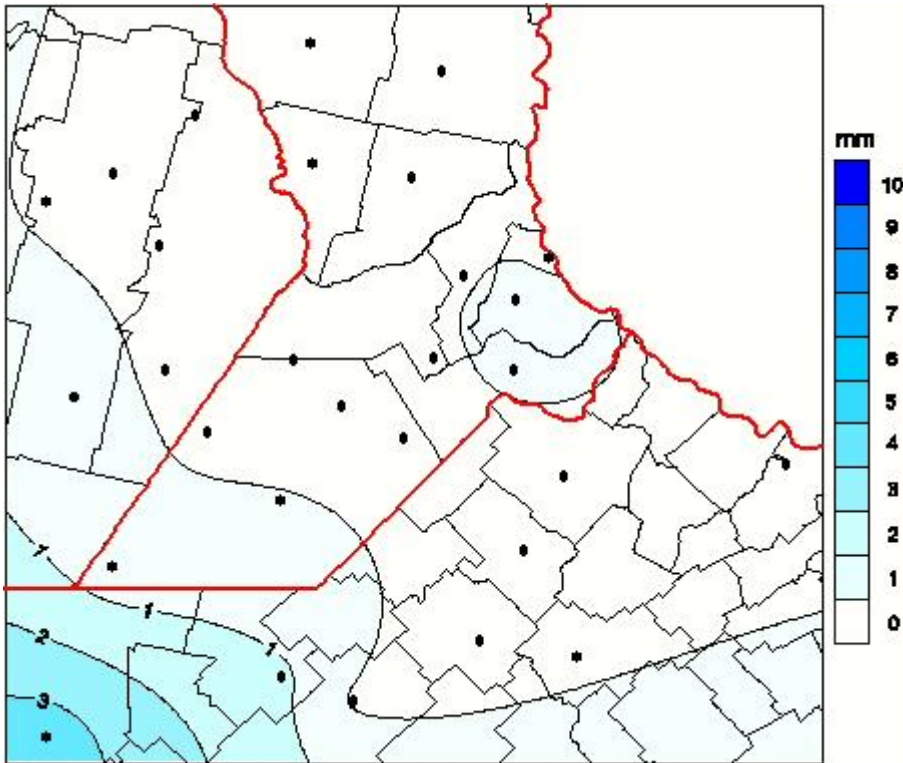

## Lluvias

Mapa de precipitación acumulada en las últimas 24 horas.  
(Desde las 8:00AM hasta las 8:00AM). Se actualiza a las 10:00hs.