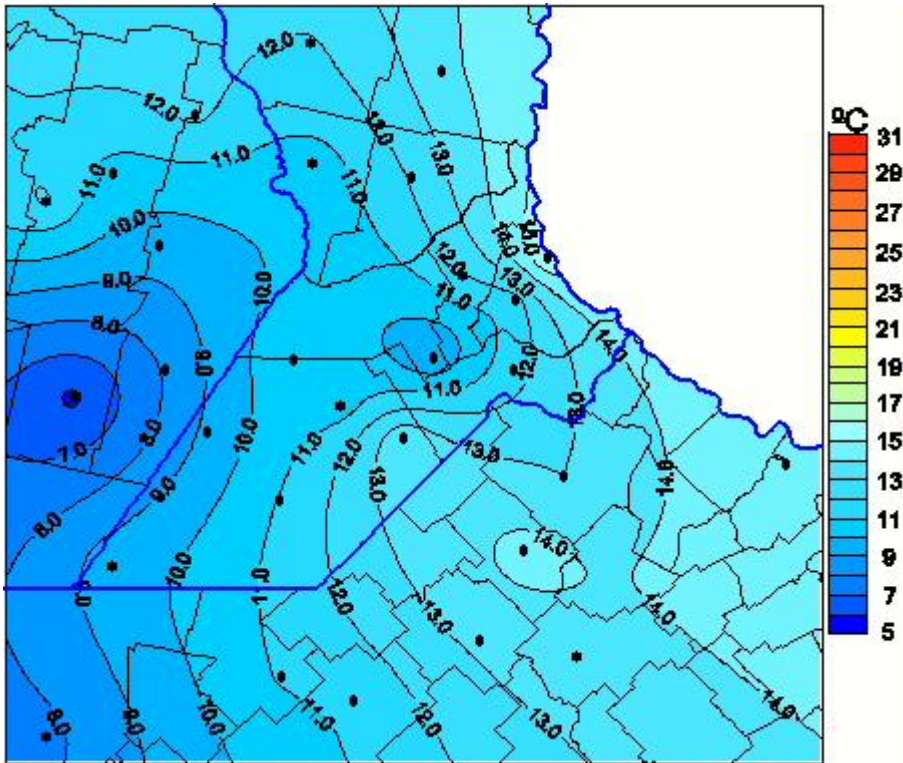

# Temperaturas Medias

Mapa de temperaturas medias de las últimas 24 horas.  
(Desde las 8:00AM hasta las 8:00AM). Se actualiza a las 10:00hs.