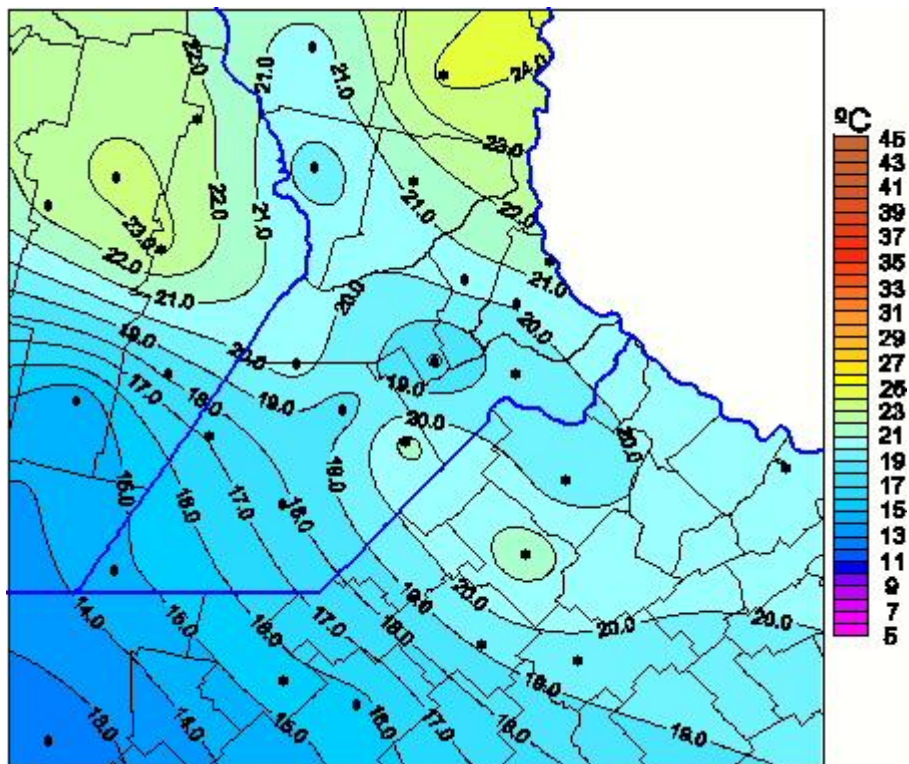

Temperaturas Máximas

Mapa de temperaturas máximas de las últimas 24 horas.
(Desde las 8:00AM hasta las 8:00AM). Se actualiza a las 10:00hs.