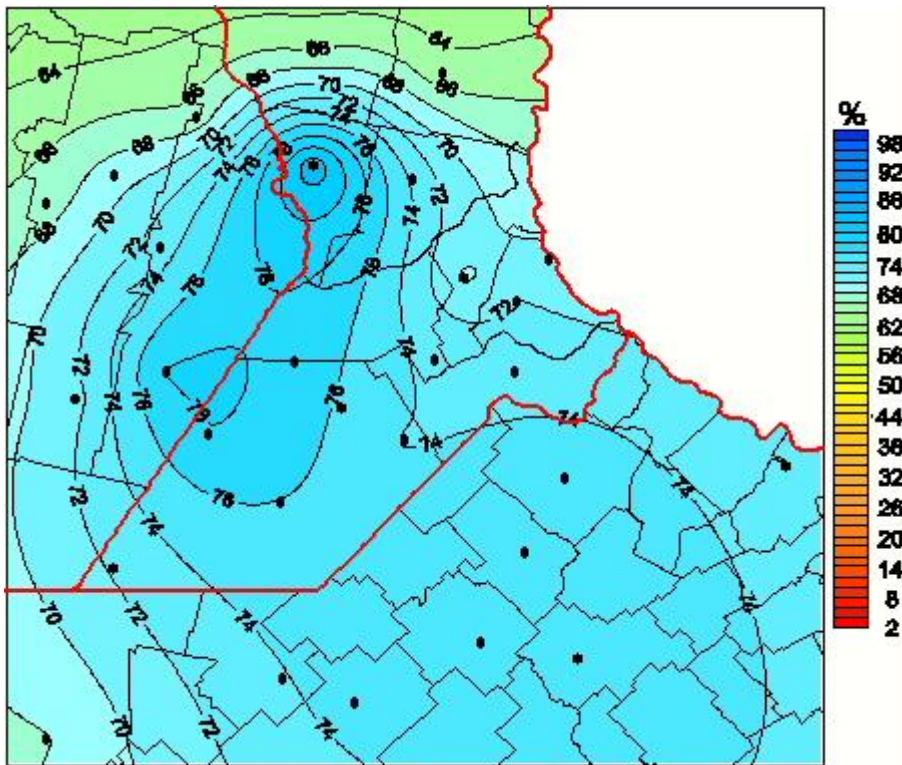

Humedad Relativa

Mapa de humedad relativa de las últimas 24 horas.
(Desde las 8:00AM hasta las 8:00AM). Se actualiza a las 10:00hs.